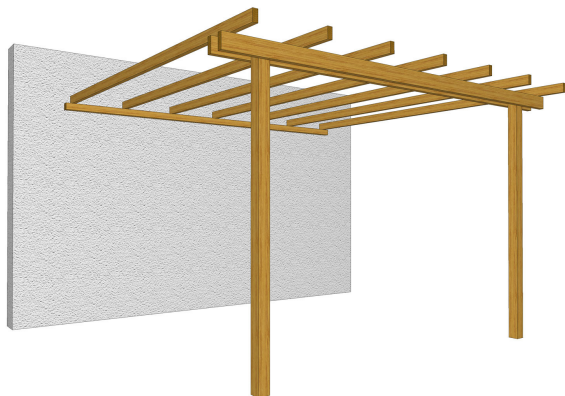

## Pergola Addossata

**Art. No LO/PGAD240240**

**Art. No LO/PGAD240300**

**Art. No LO/PGAD300300**

**Art. No LO/PGAD300400**

Realizzata in **Pino Massello impregnato in autoclave**

Disponibile in varie dimensioni

#### **PERGOLA ADDOSSATA CM. 240X240**

**Materiale:**

Realizzata in pino massello impregnato in autoclave

Montanti verticali cm.9x9x240

Tavole di travatura primaria accoppiate cm.3,8x11,6

Tavole di travatura secondaria cm.3,8x8,5

Trave principale per fissaggio a muro cm.7x7

Montanti e tavole preforate, fornito in kit di montaggio

**Dimensioni:**

Dimensione a terra cm 200x200

Dimensione copertura cm 240x240

#### **PERGOLA ADDOSSATA CM. 300X300**

**Materiale:**

Realizzata in pino massello impregnato in autoclave

Montanti verticali cm.9x9x240

Tavole di travatura primaria accoppiate cm.3,8x11,6  
Tavole di travatura secondaria cm.3,8x8,5  
Trave principale per fissaggio a muro cm.7x7  
Montanti e tavole preforate, fornito in kit di montaggio