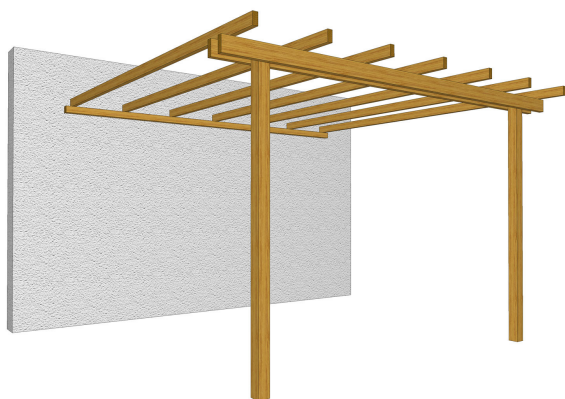

Pergola Addossata

Art. No LO/PGAD240240

Art. No LO/PGAD240300

Art. No LO/PGAD300300

Art. No LO/PGAD300400

Realizzata in **Pino Massello impregnato in autoclave**

Disponibile in varie dimensioni

Sponda idraulica

Sponda idraulica non disponibile per questo prodotto

Le immagini sono fornite al solo scopo illustrativo e non costituiscono elemento contrattuale

DATI TECNICI

PERGOLA ADDOSSATA CM. 240X240

Materiale:

Realizzata in pino massello impregnato in autoclave

Montanti verticali cm.9x9x240

Tavole di travatura primaria accoppiate cm.3,8x11,6

Tavole di travatura secondaria cm.3,8x8,5

Trave principale per fissaggio a muro cm.7x7

Montanti e tavole preforate, fornito in kit di montaggio

Dimensioni:

Dimensione a terra cm 200x200

Dimensione copertura cm 240x240

PERGOLA ADDOSSATA CM. 240X300

Materiale:

Realizzata in pino massello impregnato in autoclave

Montanti verticali cm.9x9x240

Tavole di travatura primaria accoppiate cm.3,8x11,6

Tavole di travatura secondaria cm.3,8x8,5

Trave principale per fissaggio a muro cm.7x7

Montanti e tavole preforate, fornito in kit di montaggio

Dimensioni:

Dimensione a terra cm 240X220

Dimensione copertura cm 300X240

PERGOLA ADDOSSATA CM. 300X300

Materiale:

Realizzata in pino massello impregnato in autoclave

Montanti verticali cm.9x9x240