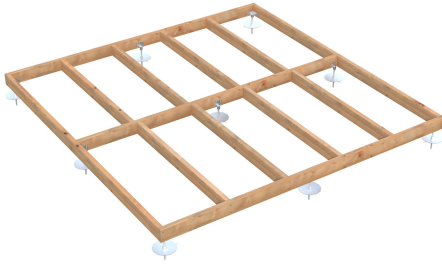

## Telaio di base 300x300

Art. 119295

Sponda idraulica  
Sponda idraulica non disponibile per questo prodotto

*Le immagini sono fornite al solo scopo illustrativo e non costituiscono elemento contrattuale*

### DATI TECNICI

Offriamo ai nostri clienti un Foundation Kit, che comprende un telaio di fondazione in abete impregnato tagliato su misura e piedini metallici regolabili, conosciuti come LogFoot™.

I telai di fondazione sono pre-tagliati in alcune misure standard. Tuttavia, per garantire un adattamento perfetto alla tua casetta da giardino, sono necessarie alcune regolazioni finali per adeguare il telaio alle dimensioni esatte della struttura.