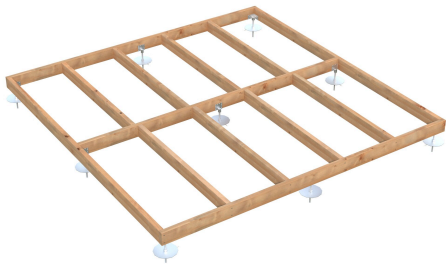

Telaio di base 300x300

Art. 119295

Sponda idraulica
Sponda idraulica non disponibile per questo prodotto

Le immagini sono fornite al solo scopo illustrativo e non costituiscono elemento contrattuale

DATI TECNICI

Offriamo ai nostri clienti un Foundation Kit, che comprende un telaio di fondazione in abete impregnato tagliato su misura e piedini metallici regolabili, conosciuti come LogFoot™.

I telai di fondazione sono pre-tagliati in alcune misure standard. Tuttavia, per garantire un adattamento perfetto alla tua casetta da giardino, sono necessarie alcune regolazioni finali per adeguare il telaio alle dimensioni esatte della struttura.