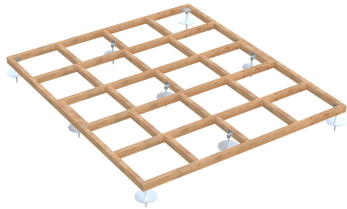

Telaio di base 270x320

Art. 119372

Sponda idraulica
Sponda idraulica non disponibile per questo prodotto

Le immagini sono fornite al solo scopo illustrativo e non costituiscono elemento contrattuale

DATI TECNICI

Offriamo ai nostri clienti un Foundation Kit, che comprende un telaio di fondazione in abete impregnato tagliato su misura e piedini metallici regolabili, conosciuti come LogFoot™.

I telai di fondazione sono pre-tagliati in alcune misure standard. Tuttavia, per garantire un adattamento perfetto alla tua casetta da giardino, sono necessarie alcune regolazioni finali per adeguare il telaio alle dimensioni esatte della struttura.