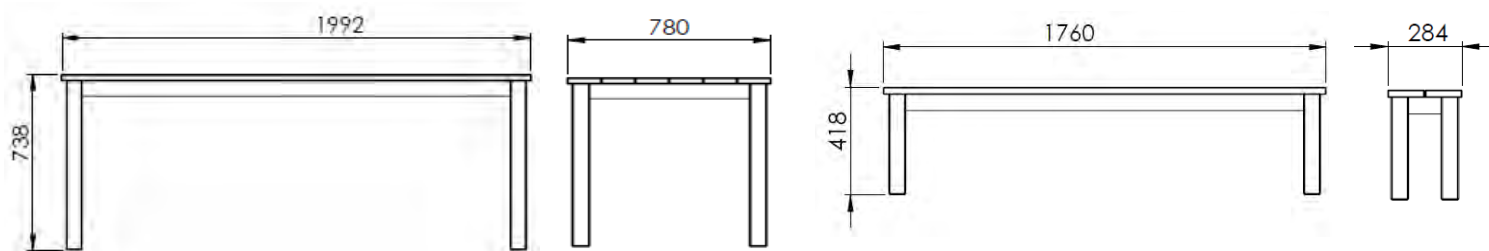

Scheda tecnica SET CESIS

Art. n. EK/SETCESIS
EAN 8057457152419

Legno	Dimensioni prodotto	Impregnazione	Dimensione pallet	pz. camion
Pino	81   200 80 11		5 pcs 415   202 81 70	285 pcs 