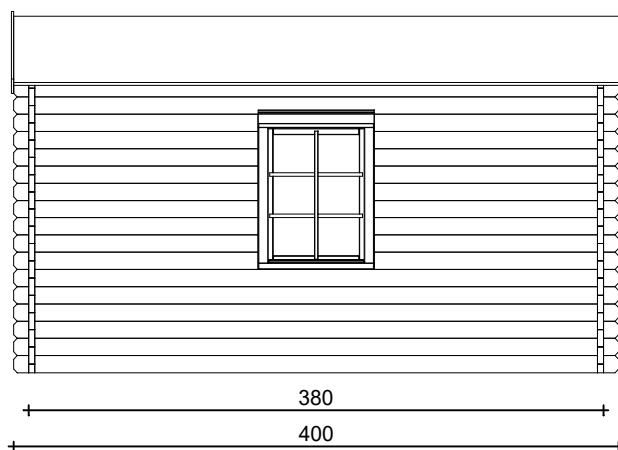

CASSETTA VALENCIA

dim. 400 x 400 cm

PLANT

VISTA FRONTALE

VISTA LATERALE

COPERTURA - 15 mm

cartonfeltro

INCLUSO