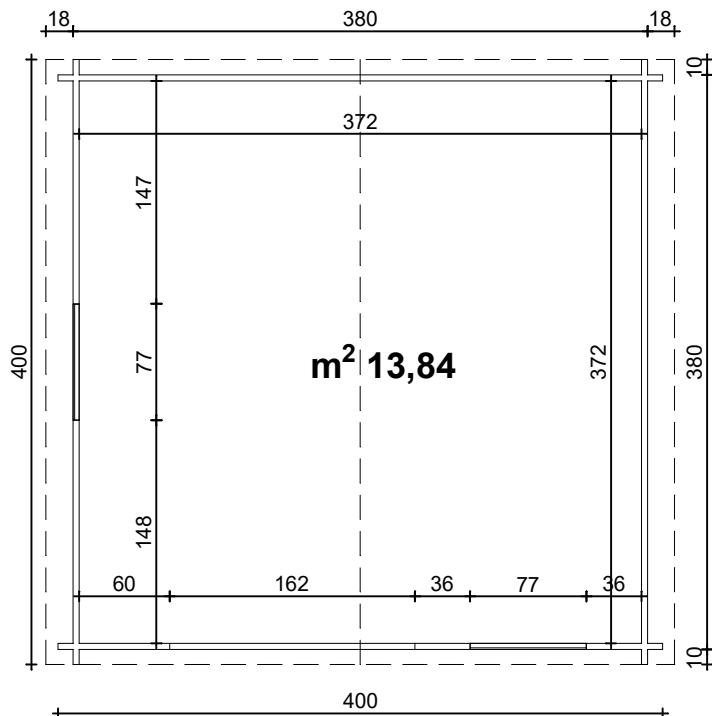

CASSETTA VALENCIA

dim. 400 x 400 cm

PLANT

VISTA FRONTALE

VISTA LATERALE

COPERTURA - 15 mm

cartonfeltro

INCLUSO

PAVIMENTO - 15 mm

OPTIONAL

PORTE E FINESTRE