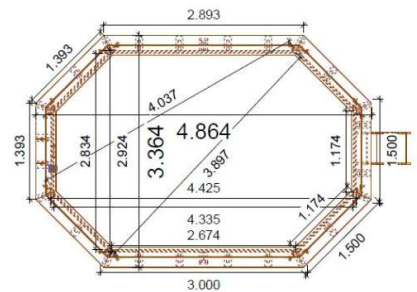

SCHEMA PRODOTTO PISCINA OTTAGONALE 486X336

Art. AC/PIO486336

EAN 8057457152273

±700 kg

120x310xH.54 cm