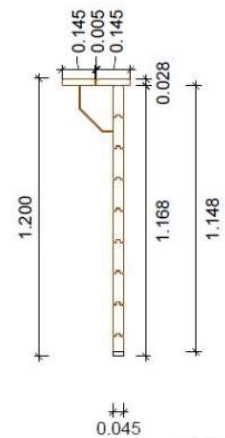

SCHEMA PRODOTTO PISCINA OTTAGONALE 486X336

Art. AC/PIO486336

EAN 8057457152273

±700 kg

120x310xH.54 cm