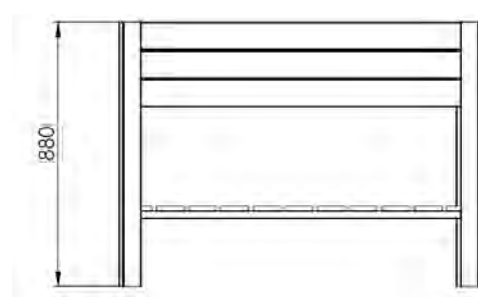

### ORTO APPLE SMALL

Art. EK/ORASMALL

EAN 8057457152358

Legno	Dimensioni prodotto	Impregnazione	Dimensione pallet	Pz. camion
Pino	25   88 23 30		16 pcs 415   120 90 110	960 pcs 