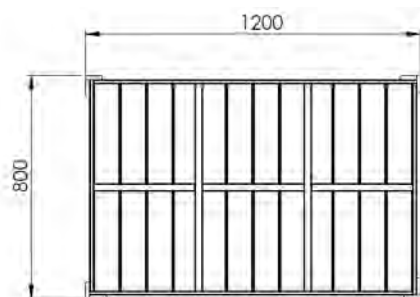

### ORTO APPLE SMALL

Art. EK/ORASMALL

EAN 8057457152358

Legno	Dimensioni prodotto	Impregnazione	Dimensione pallet	Pz. camion
Pino	25   88 23 30		16 pcs 415   120 90 110	960 pcs 