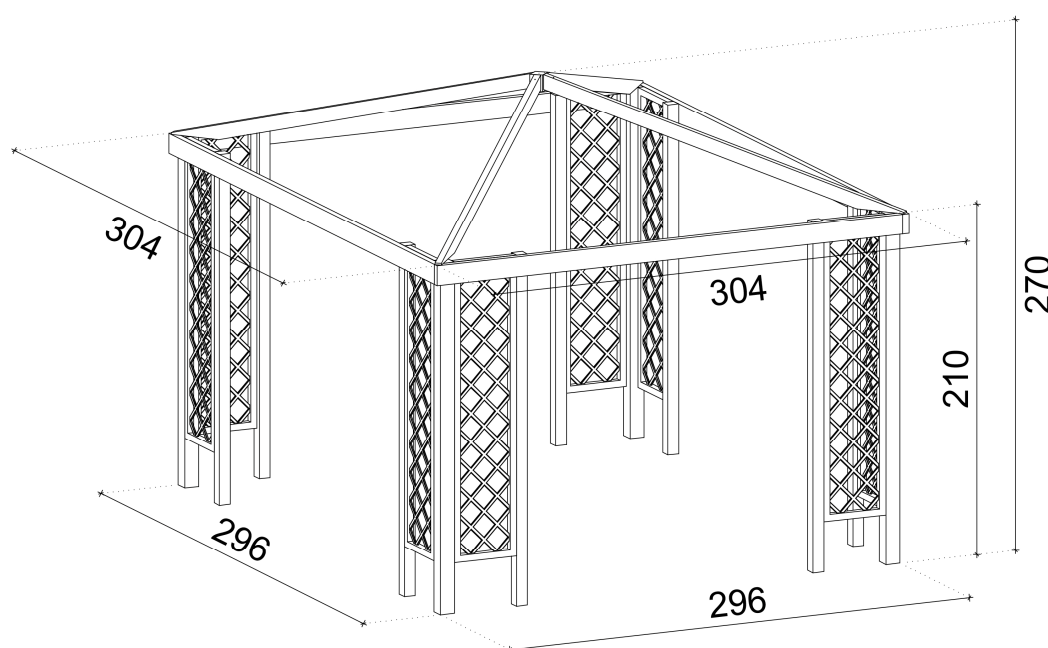

SCHEDA PRODOTTO

GAZEBO CON GRIGLIATI 300x300 cm

art. LO/GZ300300CG
EAN 8057457151481

DIMENSIONI COPERTURA

Larghezza cm 304
Profondità cm 304
Altezza al colmo cm 270

DIMENSIONI A TERRA

Larghezza cm 296
Profondità cm 296
Altezza minima cm 210

MATERIALI GAZEBO Pino impregnato a pressione - Classe 3

nr. 4 Montanti verticali sez. cm 9x9

nr. 8 Montanti verticali sez. cm 7x7

nr. 4 Banchine laterali sez. cm 3,8x11,5

nr. 8 Grigliati dim. cm 40x180

nr. 4 Diagonali per displuvio sez. cm 3,8x8,5

nr. 8 Saette di irrigidimento sez. cm 3,8x8,5

Telo di Copertura in PVC ignifugo certificato Cl.2—650 gr/mq colore bianco

Viteria e ferramenta di montaggio inclusa

IMBALLO

Dimensioni imballo cm 300 x 50 x 50