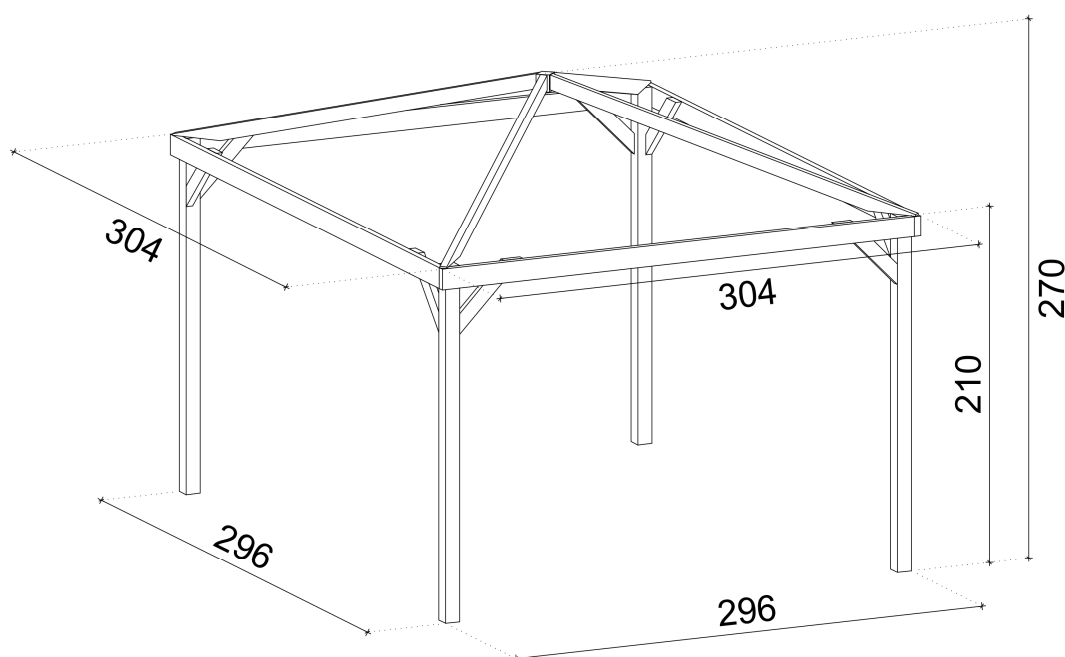

SCHEDA PRODOTTO

GAZEBO SENZA GRIGLIATI 300x300 cm

art. LO/GZ300300SG
EAN 8057457151474

DIMENSIONI COPERTURA

Larghezza cm 304
Profondità cm 304
Altezza al colmo cm 270

DIMENSIONI A TERRA

Larghezza cm 296
Profondità cm 296
Altezza minima cm 210

MATERIALI GAZEBO Pino impregnato a pressione - Classe 3

nr. 4 Montanti verticali sez. cm 9x9

nr. 4 Banchine laterali sez. cm 3,8x11,5

nr. 4 Diagonali per displuvio sez. cm 3,8x8,5

nr. 8 Slette di irrigidimento sez. cm 3,8x8,5

Telo di Copertura in PVC ignifugo certificato Cl.2—650 gr/mq colore bianco

Viteria e ferramenta di montaggio inclusa

IMBALLO

Dimensioni imballo cm 300 x 30 x 30

Peso complessivo imballo Kg 200

ACCESSORI

Staffe per il fissaggio a terra escluse - acquistabili separatamente.