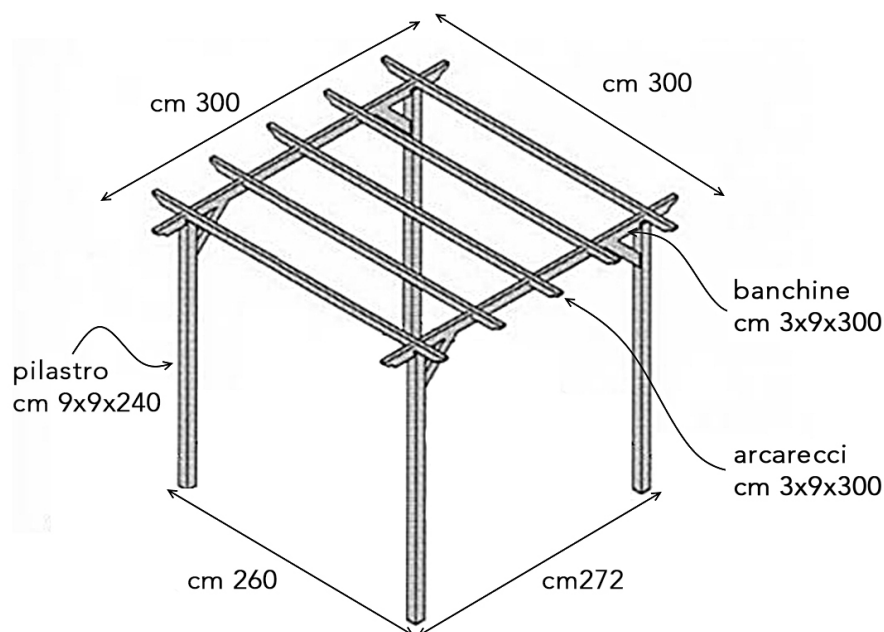

SCHEDA PRODOTTO

PERGOLA ECO

art. EX/PG300300
EAN 8057457151597

DIMENSIONI
complessive cm 300x300x240
a terra esterno palo cm 260x272
A terra interno palo cm 242x254

MATERIALI

- nr. 4 pilastri cm 9x9x h 240
- nr. 2 banchine cm 3x9x300
- nr. 5 arcarecci cm 3x9x300
- nr. 4 saette di controventatura cm 3x9x42
- nr. 4 saette di controventatura cm 3x9x60
- componenti metallici e viteria in acciaio galvanizzato

IMBALLO

Dimensioni imballo cm 300x28x h 33

Totale pezzi per Pallet nr. 4

Peso complessivo imballo Kg 160

ACCESSORI

Staffe per il fissaggio a terra non incluse - acquistabili separatamente

+39 035 90 83 85

commerciale@losalegnami.com