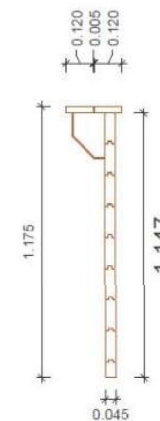

# SCHEDA PRODOTTO PISCINA ESAGONALE

Art. n. AC/PIES360

EAN 8057457152266

±530 kg

120x222xH.58 cm

Rivestimento Liner 75/100 - Filtrazione 4 m<sup>3</sup>/h