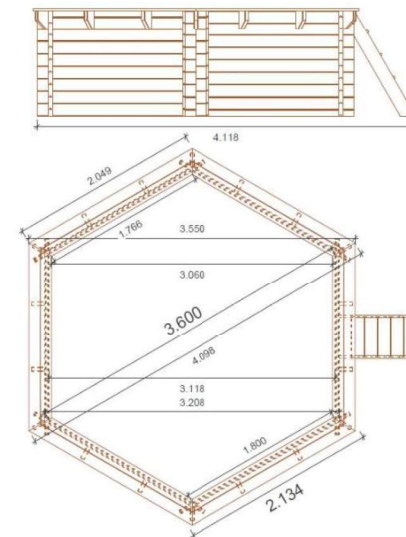

# SCHEDA PRODOTTO PISCINA ESAGONALE

Art. n. AC/PIES360

EAN 8057457152266

±530 kg

120x222xH.58 cm

Rivestimento Liner 75/100 - Filtrazione 4 m<sup>3</sup>/h