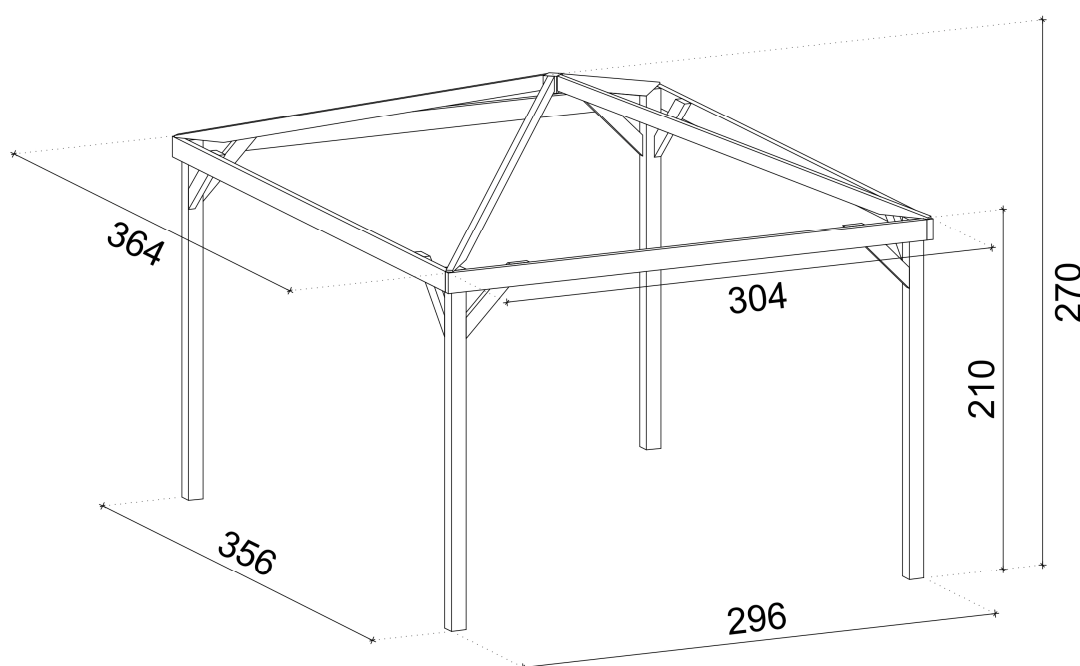

SCHEDA PRODOTTO

GAZEBO SENZA GRIGLIATI 360x300 cm

art. LO/GZ360300SG
EAN 8057457151498

DIMENSIONI COPERTURA

Larghezza cm 364

Profondità cm 304

Altezza al colmo cm 270

DIMENSIONI A TERRA

Larghezza cm 356

Profondità cm 296

Altezza minima cm 210

MATERIALI GAZEBO Pino impregnato a pressione - Classe 3

nr. 4 Montanti verticali sez. cm 9x9

nr. 4 Banchine laterali sez. cm 3,8x11,5

nr. 4 Diagonali per displuvio sez. cm 3,8x8,5

nr. 8 Slette di irrigidimento sez. cm 3,8x8,5

Telo di Copertura in PVC ignifugo certificato Cl.2—650 gr/mq colore bianco

Viteria e ferramenta di montaggio inclusa

IMBALLO

Dimensioni imballo cm 360 x 50 x 30