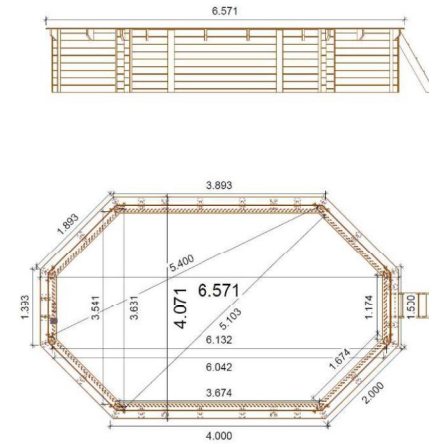

SCHEMA PRODOTTO PISCINA OTTAGONALE 657X407

Art. n. AC/PIO657407 EAN 8057457152280

±900 kg

120x410xH.54 cm

Rivestimento Liner 75/100 - Filtrazione 6 m³/h