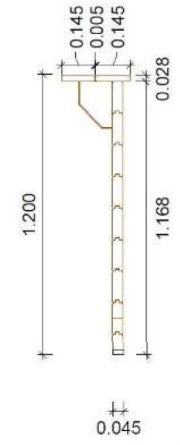

SCHEMA PRODOTTO PISCINA OTTAGONALE 657X407

Art. n. AC/PIO657407 EAN 8057457152280

±900 kg

120x410xH.54 cm

Rivestimento Liner 75/100 - Filtrazione 6 m³/h