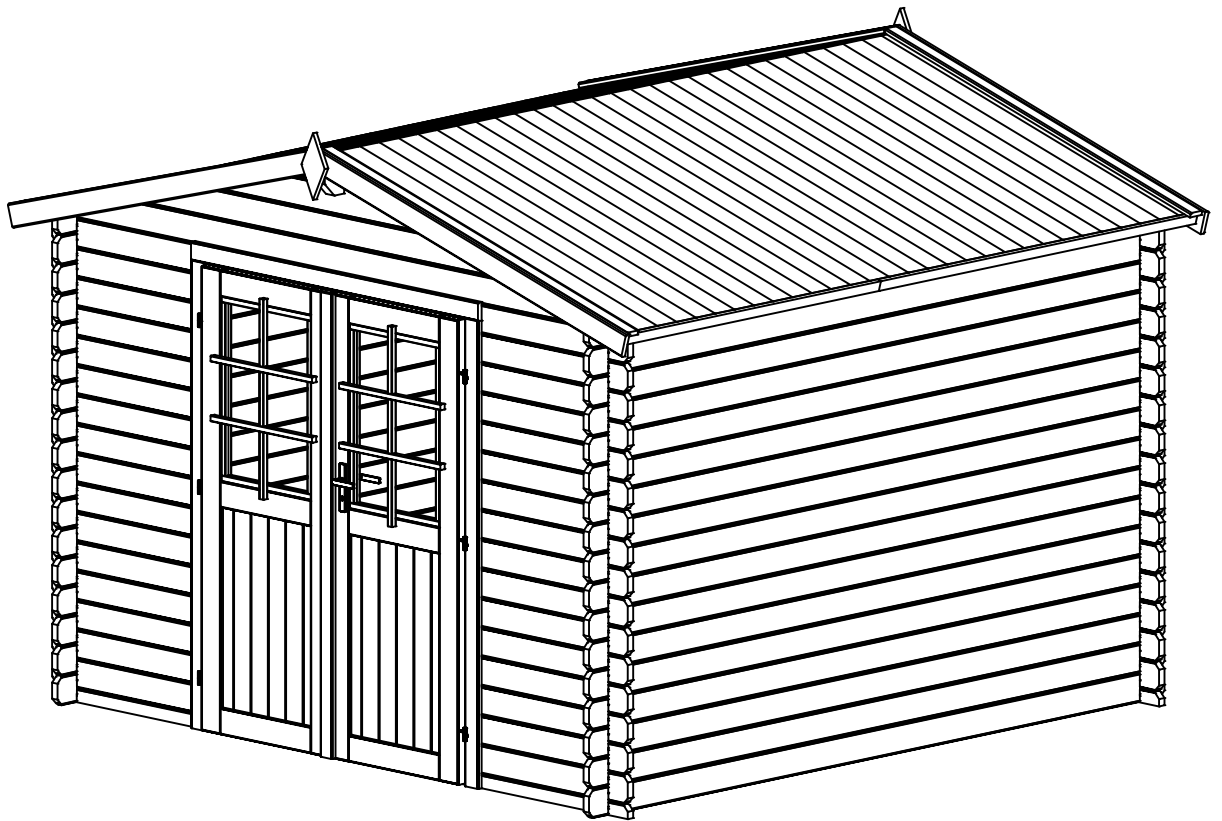

MANUALE
CASSETTA NOEMI
2.48 x 2.48 28mm

LISTA PEZZI

Pos.	Quantità	Dimensioni mm			Dettagli	
		A	B	C		
1	x 1	2480	55	28		
2	x 2	480	55	28		
3	x 32	480	110	28		
4	x 16+1	2480	110	28		
5	x 34+1	2480	110	28		
D1	x 1	1624	102	66		
D2	x 2	1785	102	66		
D3	x 1	1420	30	30		
6	x 2	2480	433	28		
7	x 1	2480	120	40		
8	x 4	1870	40	16		
9	x 56(+2)	1340	90	17		