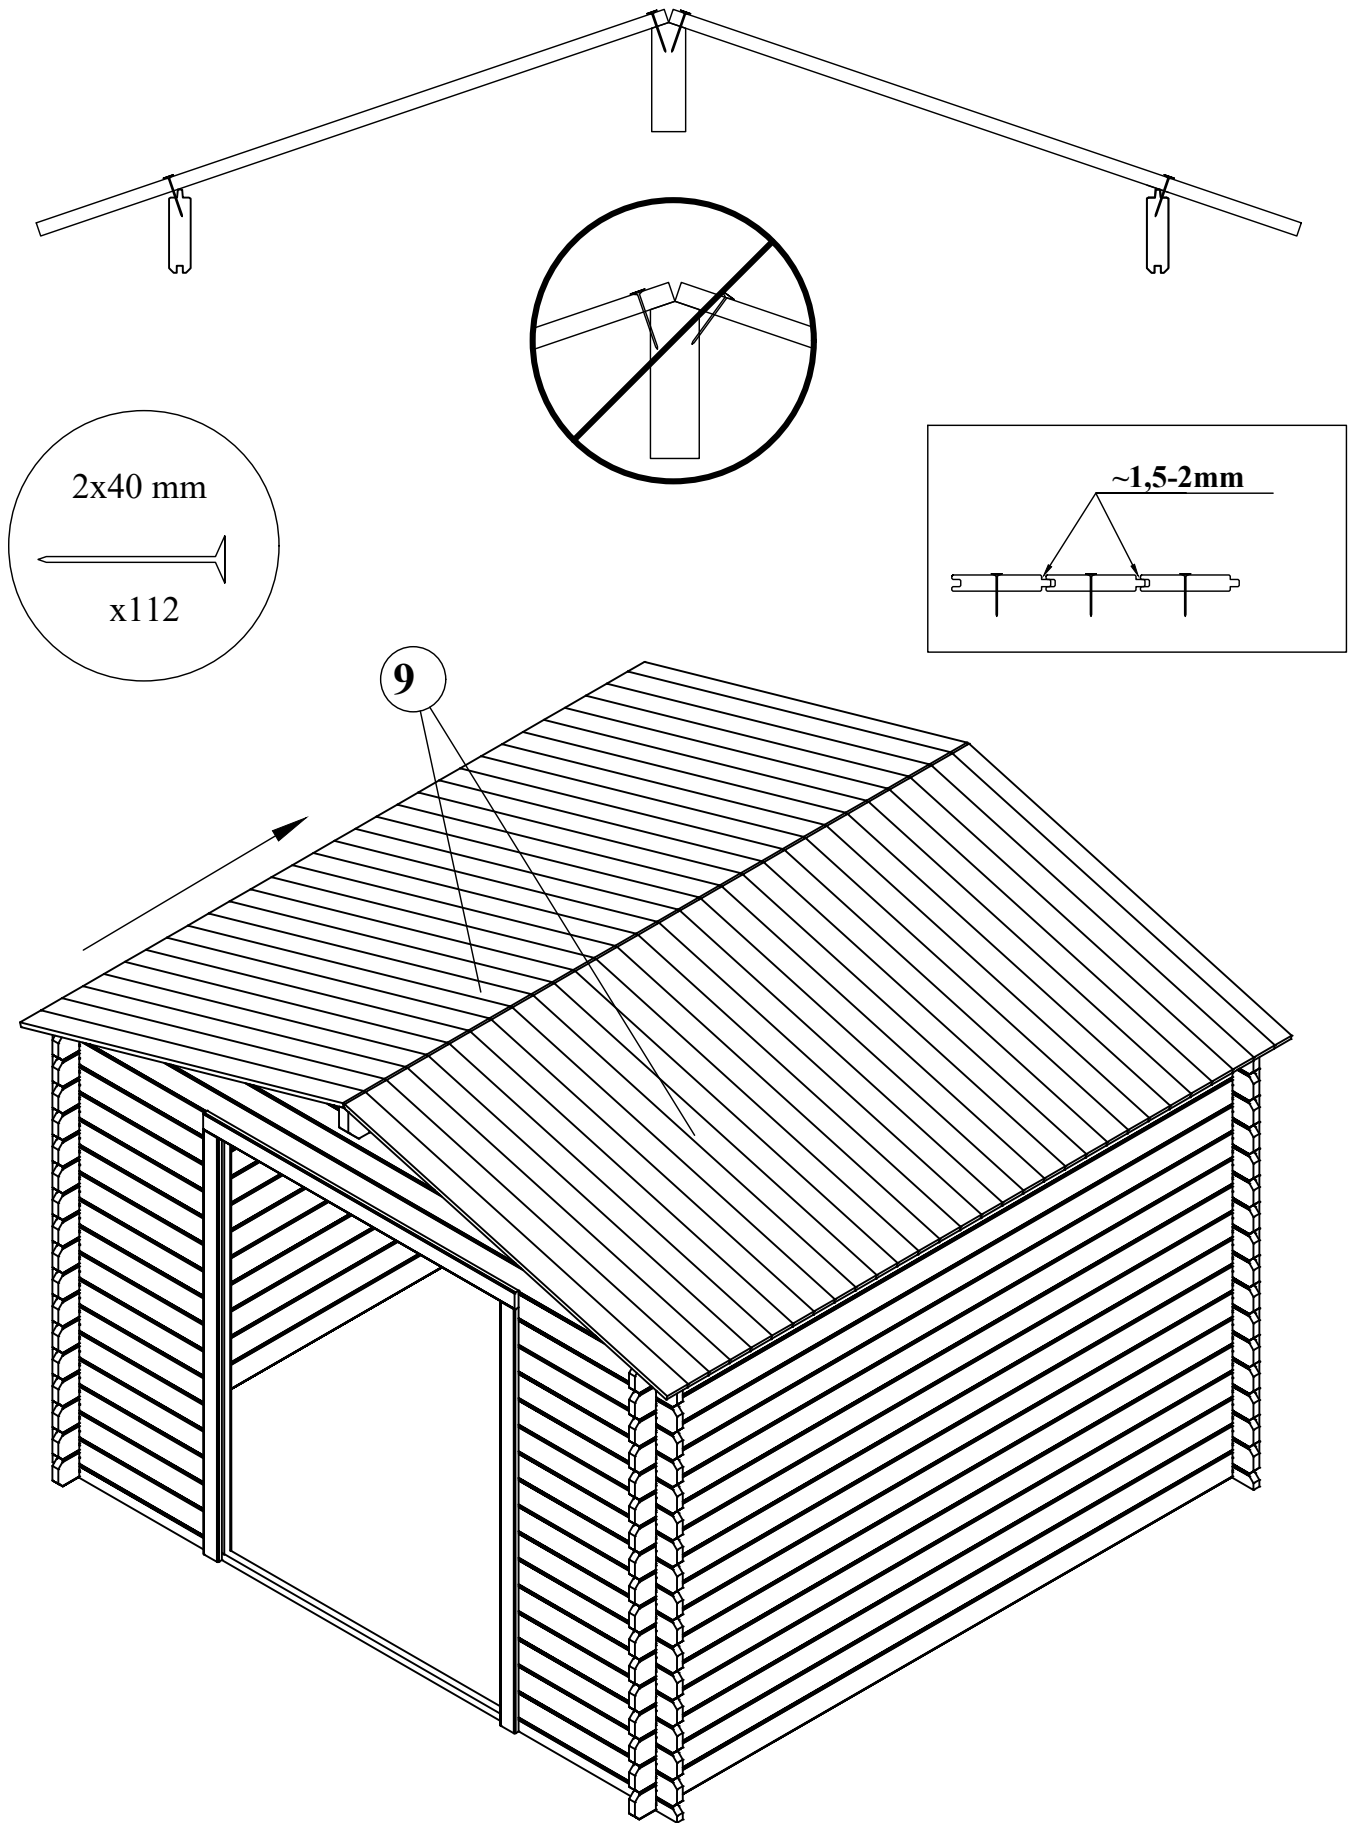

MANUALE
CASSETTA NOEMI
2.48 x 2.48 28mm

LISTA PEZZI

Pos.	Quantità	Dimensioni mm			Dettagli	
		A	B	C		
1	x 1	2480	55	28		
2	x 2	480	55	28		
3	x 32	480	110	28		
4	x 16+1	2480	110	28		
5	x 34+1	2480	110	28		
D1	x 1	1624	102	66		
D2	x 2	1785	102	66		
D3	x 1	1420	30	30		
6	x 2	2480	433	28		
7	x 1	2480	120	40		
8	x 4	1870	40	16		
9	x 56(+2)	1340	90	17		

5 x 70 mm  x 10	6 x 60  x 4	M6  x 4	2 x 40 mm  x 130
4 x 30  x 100	3 x 20 mm  x 12	M6  x 8	
WRO50  x 2	15x57+40x40BZN  x 6	AH9213  x 1	

Position	Dimensione (mm)	Quantità
1	2480 x 55 x 28	1
2	480 x 55 x 28	2

Position	Dimension (mm)	Quantity
3	480 x 110 x 28	32
4	2480 x 110 x 28	16+1
5	2480 x 110 x 28	34+1
D1	1624 x 102 x 66	1
D2	1785 x 102 x 66	2
D3	1420 x 30 x 30	1

Position	Dimensioni (mm)	Quantita
6	2480 x 433 x 28	2
7	2480 x 120 x 40	1

Position	Dimensioni (mm)	Quantità
8	1870 x 40 x 16	4

Position	Dimensioni (mm)	Quantità
9	1340 x 90 x 17	56 (+2)

Position	Dimensioni (mm)	Quantità
10	1420 x 90 x 19	2+2
11	1420 x 75 x 19	4

Position	Dimensioni (mm)	Quantità
15	1740 x 75 x 19	1
16	750 x 28 x 19	2
17	585 x 28 x 19	4
D	1740 x 715	1 + 1