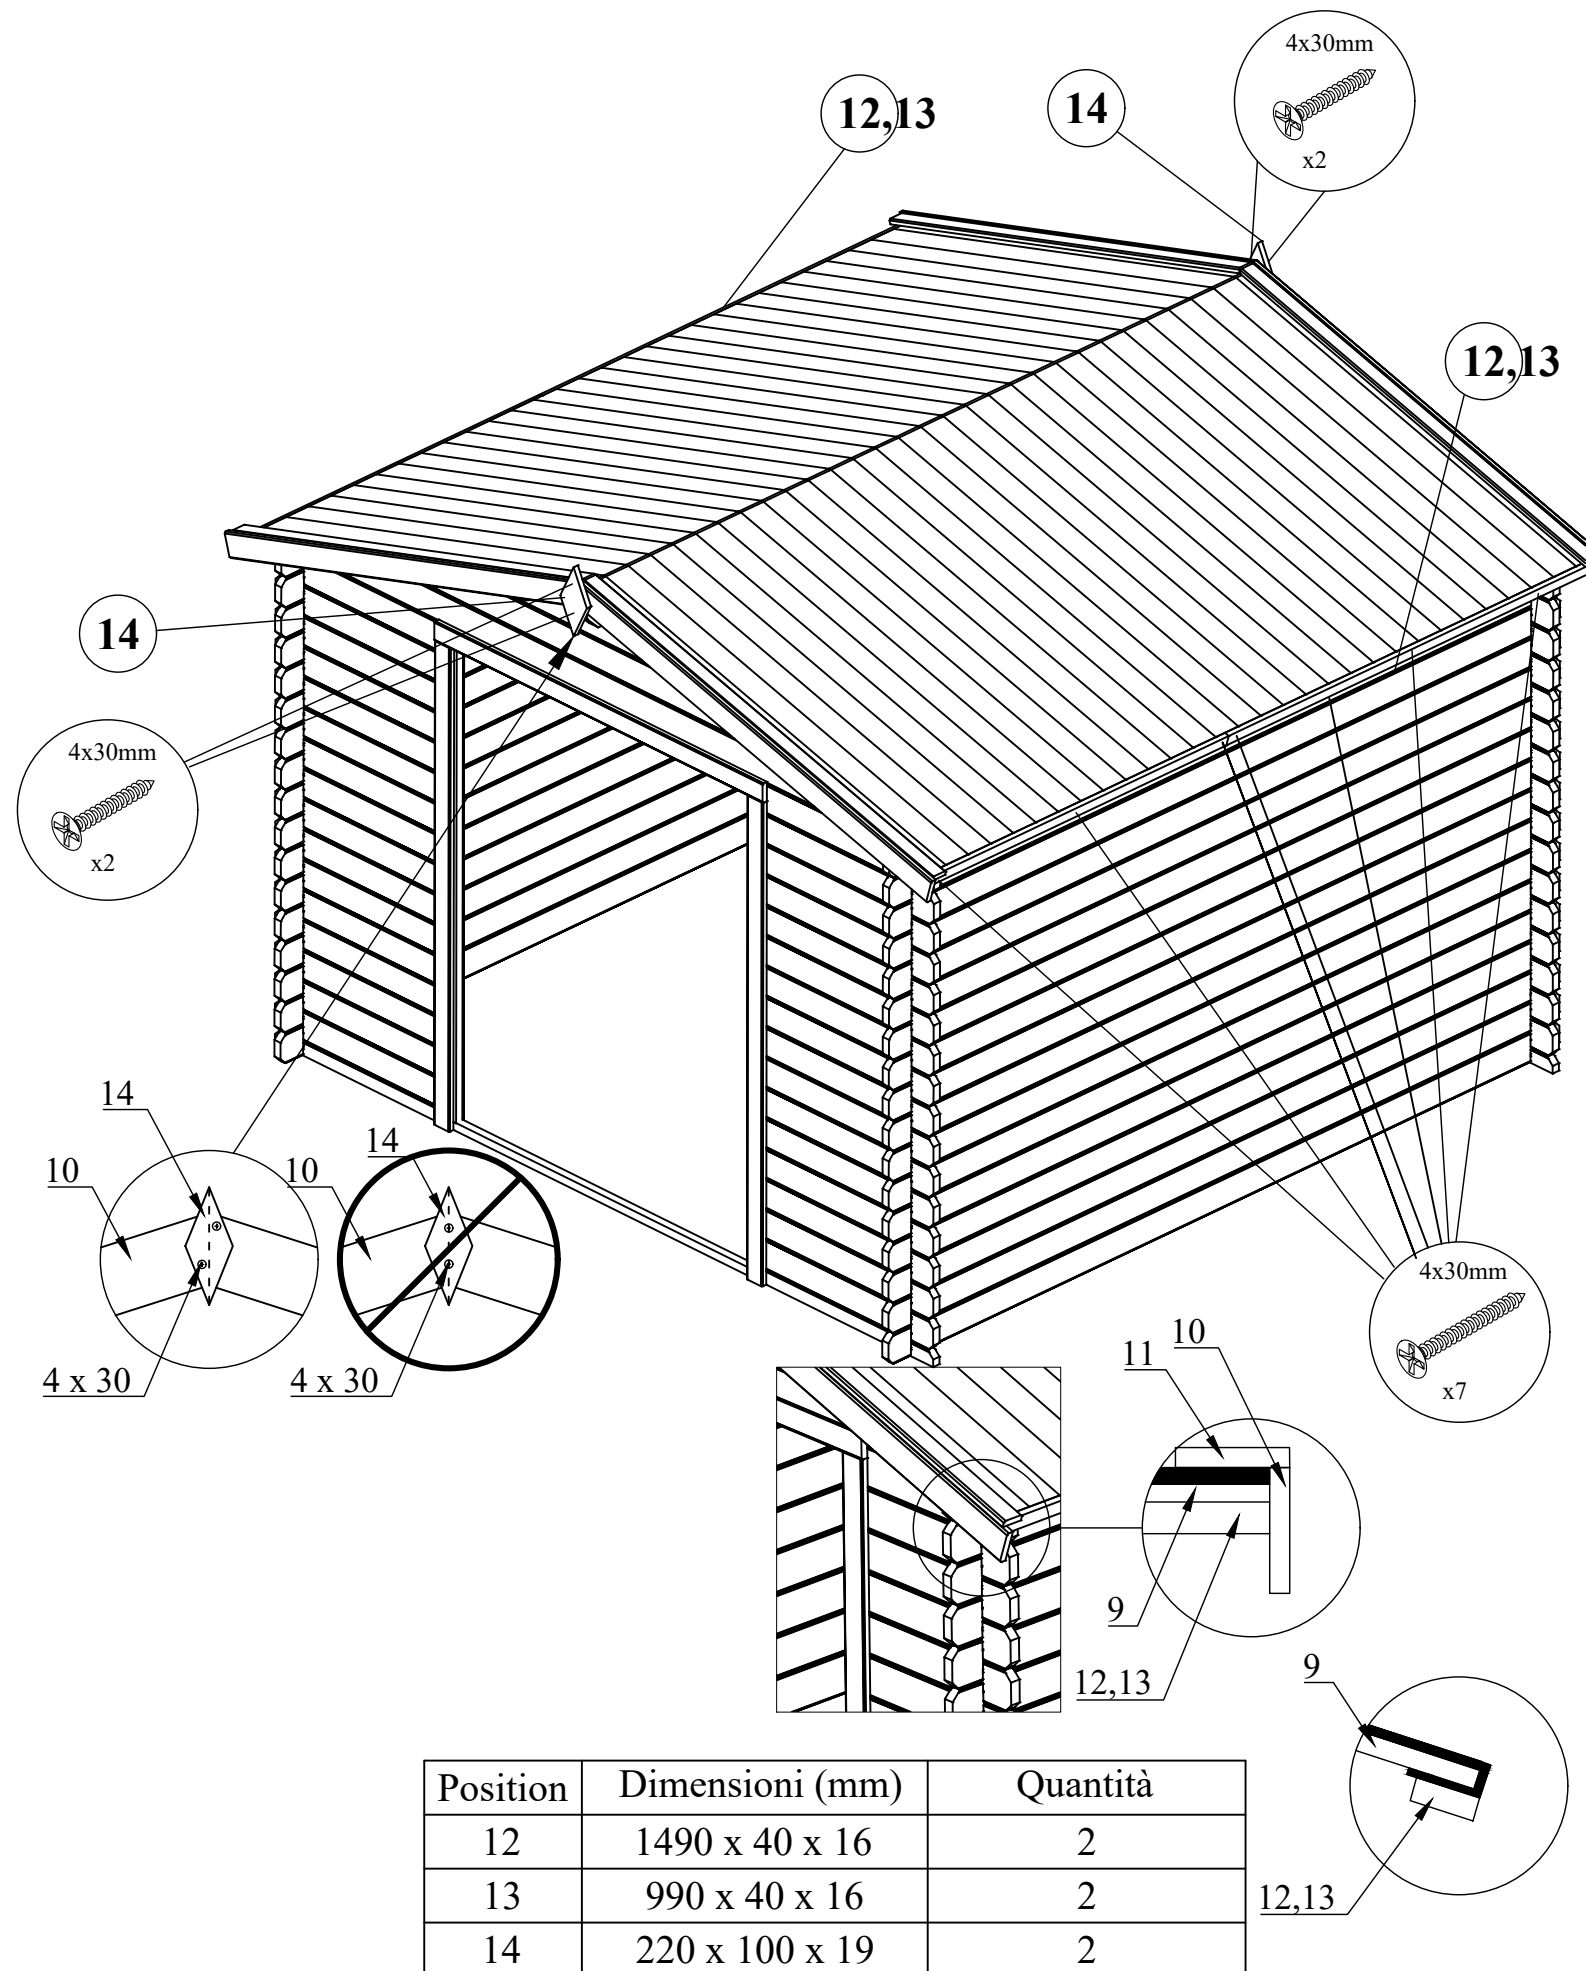

MANUALE
CASSETTA NOEMI
2.48 x 2.48 28mm

LISTA PEZZI

Pos.	Quantità	Dimensioni mm			Dettagli	
		A	B	C		
1	x 1	2480	55	28		
2	x 2	480	55	28		
3	x 32	480	110	28		
4	x 16+1	2480	110	28		
5	x 34+1	2480	110	28		
D1	x 1	1624	102	66		
D2	x 2	1785	102	66		
D3	x 1	1420	30	30		
6	x 2	2480	433	28		
7	x 1	2480	120	40		
8	x 4	1870	40	16		
9	x 56(+2)	1340	90	17		

5 x 70 mm  x 10	6 x 60  x 4	M6  x 4	2 x 40 mm  x 130
4 x 30  x 100	3 x 20 mm  x 12	M6  x 8	
WRO50  x 2	15x57+40x40BZN  x 6	AH9213  x 1	

Position	Dimensione (mm)	Quantità
1	2480 x 55 x 28	1
2	480 x 55 x 28	2

Position	Dimension (mm)	Quantity
3	480 x 110 x 28	32
4	2480 x 110 x 28	16+1
5	2480 x 110 x 28	34+1
D1	1624 x 102 x 66	1
D2	1785 x 102 x 66	2
D3	1420 x 30 x 30	1

Position	Dimensioni (mm)	Quantita
6	2480 x 433 x 28	2
7	2480 x 120 x 40	1

Position	Dimensioni (mm)	Quantità
8	1870 x 40 x 16	4

Position	Dimensioni (mm)	Quantità
9	1340 x 90 x 17	56 (+2)

Position	Dimensioni (mm)	Quantità
10	1420 x 90 x 19	2+2
11	1420 x 75 x 19	4

Position	Dimensioni (mm)	Quantità
15	1740 x 75 x 19	1
16	750 x 28 x 19	2
17	585 x 28 x 19	4
D	1740 x 715	1 + 1