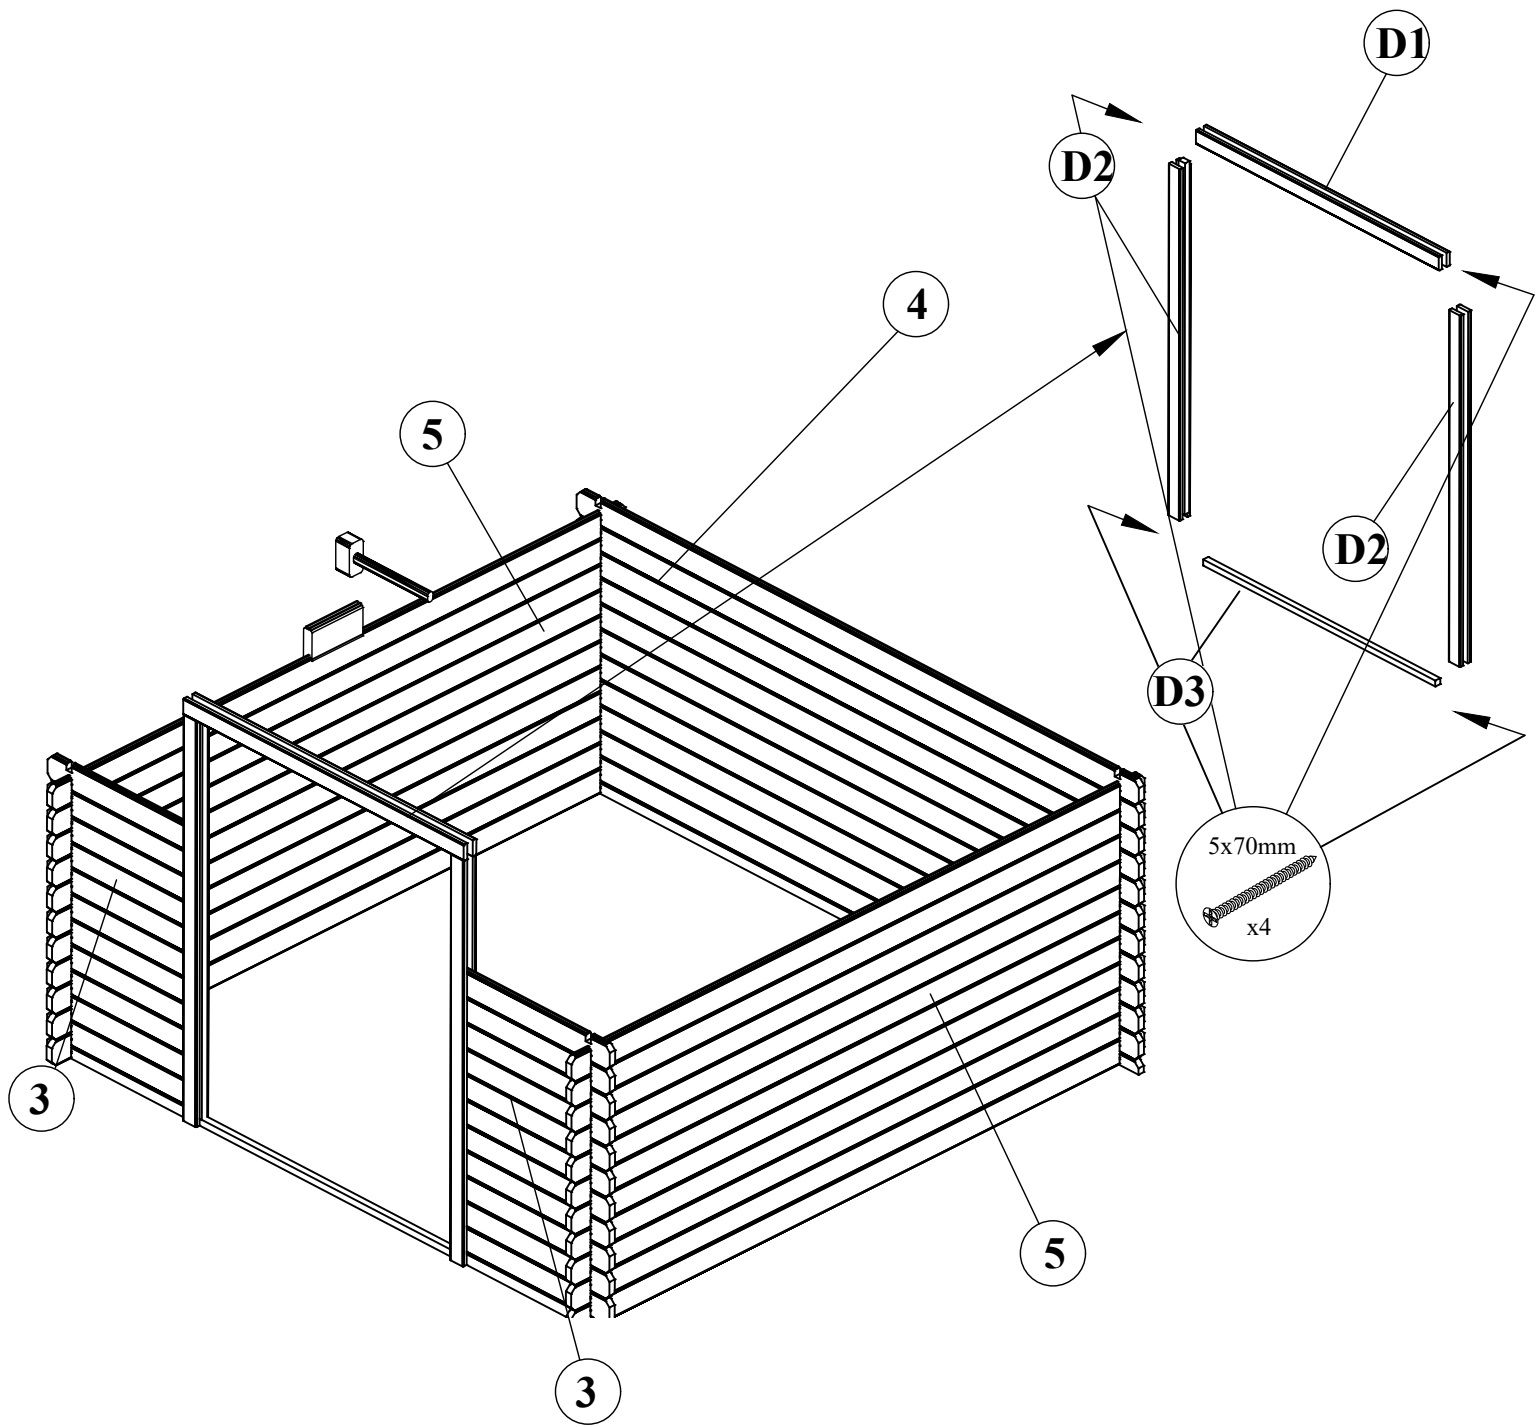

MANUALE
CASSETTA NOEMI
2.48 x 2.48 28mm

LISTA PEZZI

Pos.	Quantità	Dimensioni mm			Dettagli	
		A	B	C		
1	x 1	2480	55	28		
2	x 2	480	55	28		
3	x 32	480	110	28		
4	x 16+1	2480	110	28		
5	x 34+1	2480	110	28		
D1	x 1	1624	102	66		
D2	x 2	1785	102	66		
D3	x 1	1420	30	30		
6	x 2	2480	433	28		
7	x 1	2480	120	40		
8	x 4	1870	40	16		
9	x 56(+2)	1340	90	17		

LISTA PEZZI

Pos.	Quantità	Dimensioni mm			Dettagli
		A	B	C	
10	x 2+2	1420	90	19	
11	x 4	1420	75	19	
12	x 2	1490	40	16	
13	x 2	990	40	16	
14	x 2	220	100	19	
15	x 1	1740	75	19	
16	x 2	750	28	19	
17	x 4	585	28	19	
D	x 1+1	715	1740	30	

Position	Dimension (mm)	Quantity
3	480 x 110 x 28	32
4	2480 x 110 x 28	16+1
5	2480 x 110 x 28	34+1
D1	1624 x 102 x 66	1
D2	1785 x 102 x 66	2
D3	1420 x 30 x 30	1

Position	Dimensioni (mm)	Quantita
6	2480 x 433 x 28	2
7	2480 x 120 x 40	1

Position	Dimensioni (mm)	Quantità
8	1870 x 40 x 16	4

Position	Dimensioni (mm)	Quantità
9	1340 x 90 x 17	56 (+2)

Position	Dimensioni (mm)	Quantità
10	1420 x 90 x 19	2+2
11	1420 x 75 x 19	4

Position	Dimensioni (mm)	Quantità
15	1740 x 75 x 19	1
16	750 x 28 x 19	2
17	585 x 28 x 19	4
D	1740 x 715	1 + 1