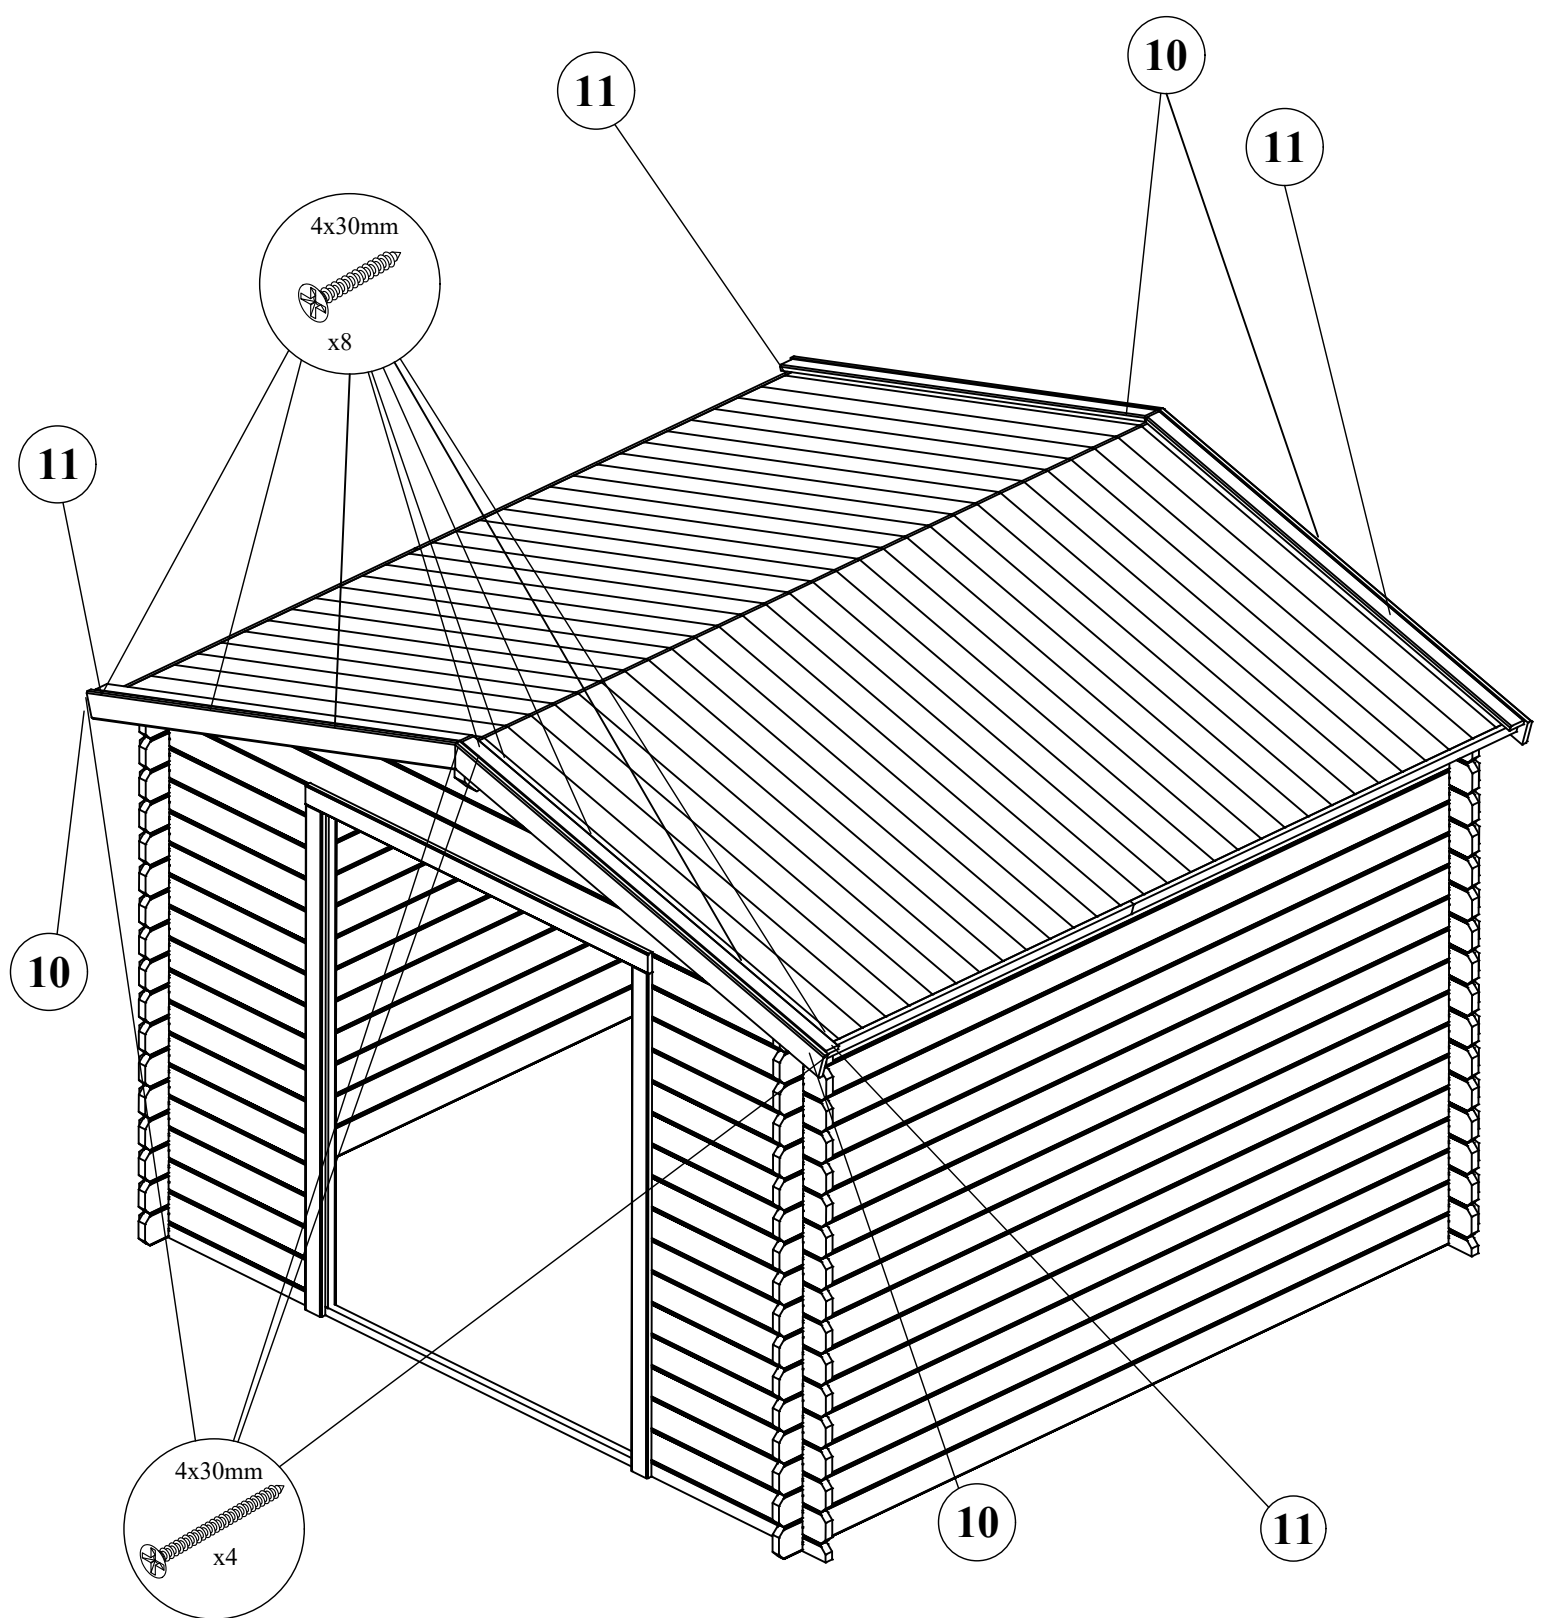

MANUALE
CASSETTA NOEMI
2.48 x 2.48 28mm

LISTA PEZZI

Pos.	Quantità	Dimensioni mm			Dettagli	
		A	B	C		
1	x 1	2480	55	28		
2	x 2	480	55	28		
3	x 32	480	110	28		
4	x 16+1	2480	110	28		
5	x 34+1	2480	110	28		
D1	x 1	1624	102	66		
D2	x 2	1785	102	66		
D3	x 1	1420	30	30		
6	x 2	2480	433	28		
7	x 1	2480	120	40		
8	x 4	1870	40	16		
9	x 56(+2)	1340	90	17		

Position	Dimension (mm)	Quantity
3	480 x 110 x 28	32
4	2480 x 110 x 28	16+1
5	2480 x 110 x 28	34+1
D1	1624 x 102 x 66	1
D2	1785 x 102 x 66	2
D3	1420 x 30 x 30	1

Position	Dimensioni (mm)	Quantita
6	2480 x 433 x 28	2
7	2480 x 120 x 40	1

Position	Dimensioni (mm)	Quantità
8	1870 x 40 x 16	4

Position	Dimensioni (mm)	Quantità
9	1340 x 90 x 17	56 (+2)

Position	Dimensioni (mm)	Quantità
10	1420 x 90 x 19	2+2
11	1420 x 75 x 19	4

Position	Dimensioni (mm)	Quantità
15	1740 x 75 x 19	1
16	750 x 28 x 19	2
17	585 x 28 x 19	4
D	1740 x 715	1 + 1