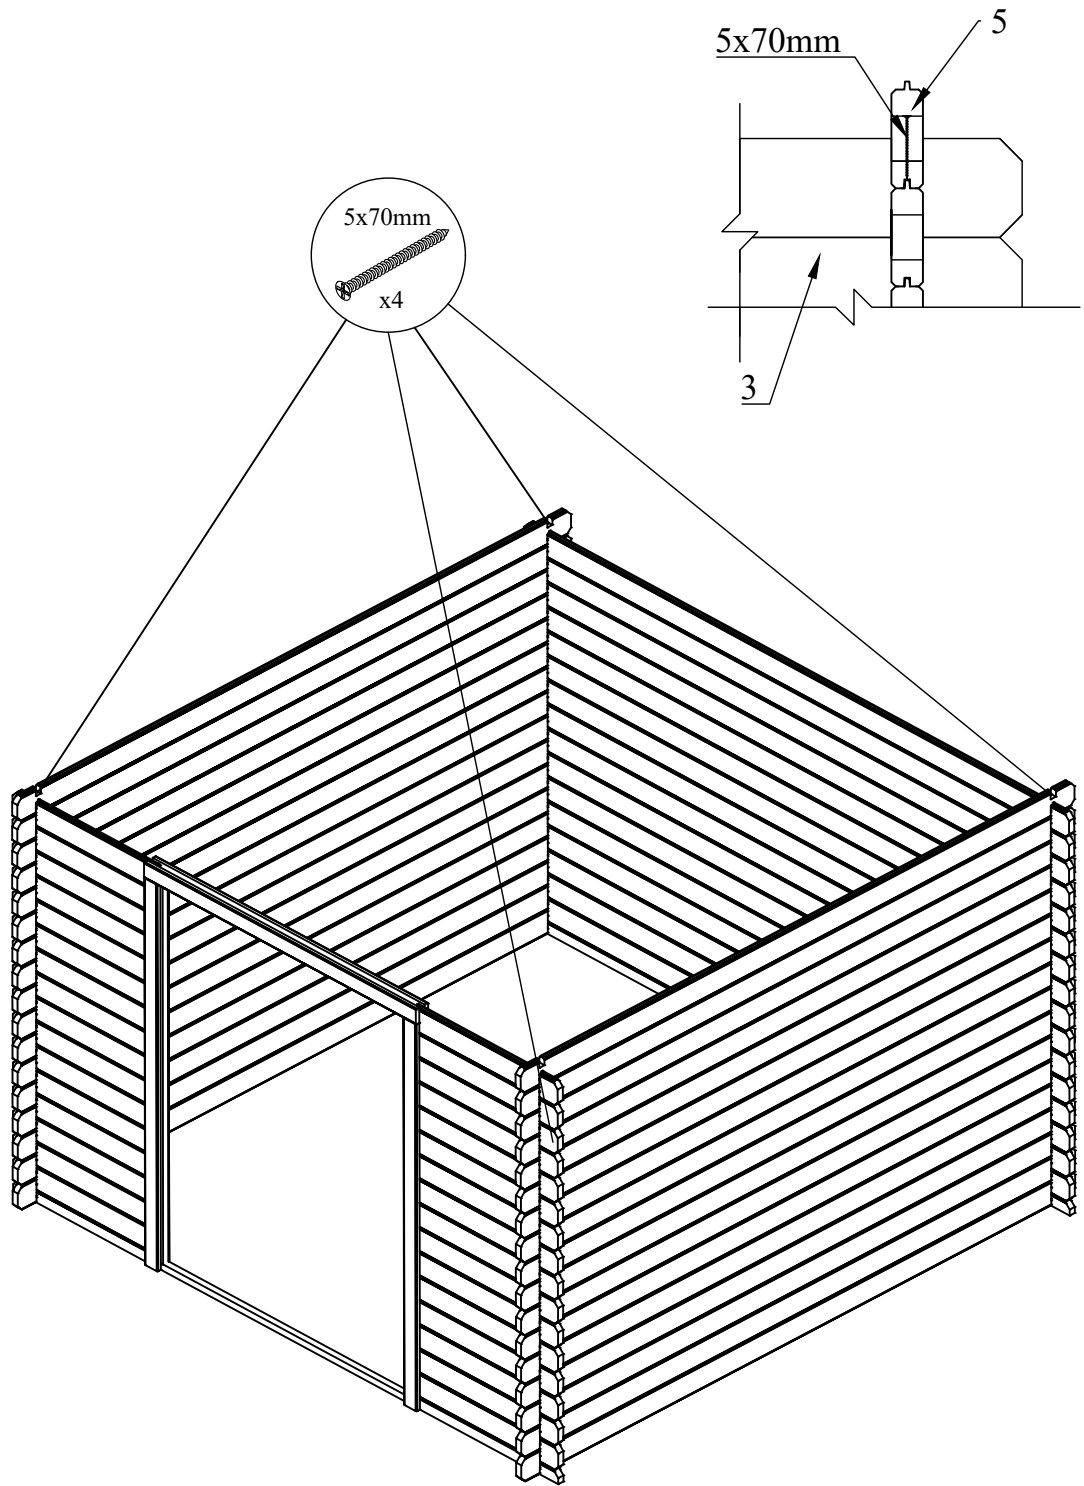

MANUALE
CASSETTA NOEMI
2.48 x 2.48 28mm

LISTA PEZZI

Pos.	Quantità	Dimensioni mm			Dettagli	
		A	B	C		
1	x 1	2480	55	28		
2	x 2	480	55	28		
3	x 32	480	110	28		
4	x 16+1	2480	110	28		
5	x 34+1	2480	110	28		
D1	x 1	1624	102	66		
D2	x 2	1785	102	66		
D3	x 1	1420	30	30		
6	x 2	2480	433	28		
7	x 1	2480	120	40		
8	x 4	1870	40	16		
9	x 56(+2)	1340	90	17		

LISTA PEZZI

Pos.	Quantità	Dimensioni mm			Dettagli
		A	B	C	
10	x 2+2	1420	90	19	
11	x 4	1420	75	19	
12	x 2	1490	40	16	
13	x 2	990	40	16	
14	x 2	220	100	19	
15	x 1	1740	75	19	
16	x 2	750	28	19	
17	x 4	585	28	19	
D	x 1+1	715	1740	30	

Position	Dimension (mm)	Quantity
3	480 x 110 x 28	32
4	2480 x 110 x 28	16+1
5	2480 x 110 x 28	34+1
D1	1624 x 102 x 66	1
D2	1785 x 102 x 66	2
D3	1420 x 30 x 30	1

Position	Dimensioni (mm)	Quantita
6	2480 x 433 x 28	2
7	2480 x 120 x 40	1

Position	Dimensioni (mm)	Quantità
8	1870 x 40 x 16	4

Position	Dimensioni (mm)	Quantità
9	1340 x 90 x 17	56 (+2)

Position	Dimensioni (mm)	Quantità
10	1420 x 90 x 19	2+2
11	1420 x 75 x 19	4

Position	Dimensioni (mm)	Quantità
15	1740 x 75 x 19	1
16	750 x 28 x 19	2
17	585 x 28 x 19	4
D	1740 x 715	1 + 1