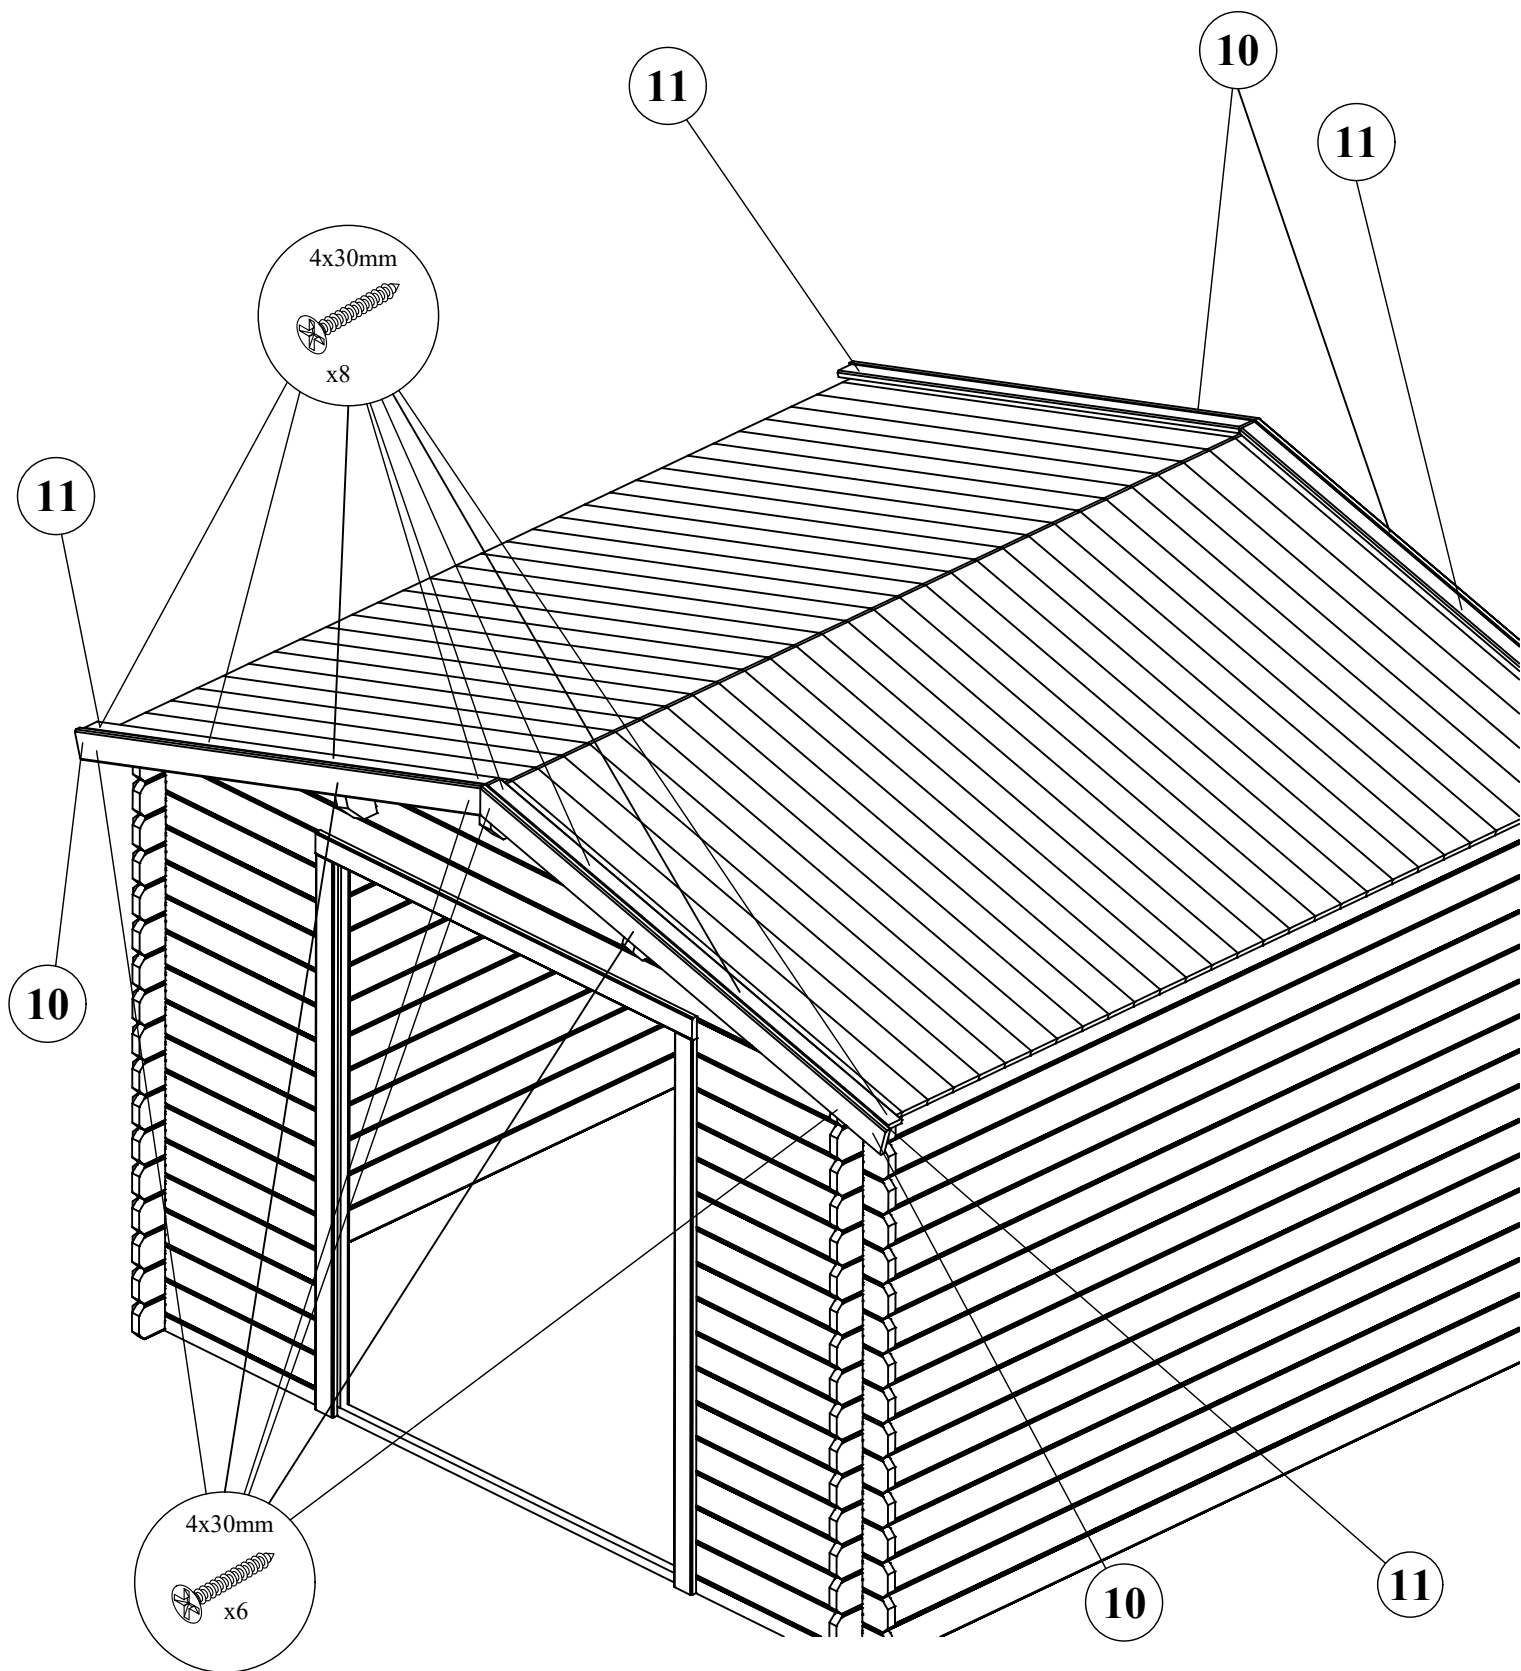

CASSETTA AMBRA

2.98 x 1.98 28mm

LISTA PEZZI

Pos.	Quantità	Dimensioni mm			Dettagli	
		A	B	C		
1	x 1	2980	55	28		
2	x 2	730	55	28		
3	x 32	730	110	28		
4	x 16+2	2980	110	28		
5	x 34+1	1980	110	28		
D1	x 1	1624	102	66		
D2	x 2	1785	102	66		
D3	x 1	1420	30	30		
6	x 2	2980	433	28		
7a	x 1	1980	120	40		
7b	x 2	1980	120	40		
8	x 4	1870	40	16		
9	x 44(+2)	1600	90	17		

Position	Dimensioni (mm)	Quantità
3	730 x 110 x 28	32
4	2980 x 110 x 28	16+1
5	1980 x 110 x 28	34+1
D1	1624 x 102 x 66	1
D2	1785 x 102 x 66	2
D3	1420 x 30 x 30	1

Position	Dimensioni (mm)	Quantità
6	2980 x 435 x 28	2
7a	1980 x 120 x 40	1
7b	1980 x 120 x 40	2

Position	Dimensioni (mm)	Quantità
8	1870 x 40 x 16	4

Position	Dimensioni (mm)	Quantità
10	1600 x 90 x 17	44 (+2)

Position	Dimensioni (mm)	Quantità
10	1650 x 90 x 19	4
11	1650 x 75 x 19	4

Position	Dimensioni (mm)	Quantità
14	1740 x 75 x 19	1
15	750 x 28 x 19	2
16	585 x 28 x 19	4
D	1740 x 715	1 + 1