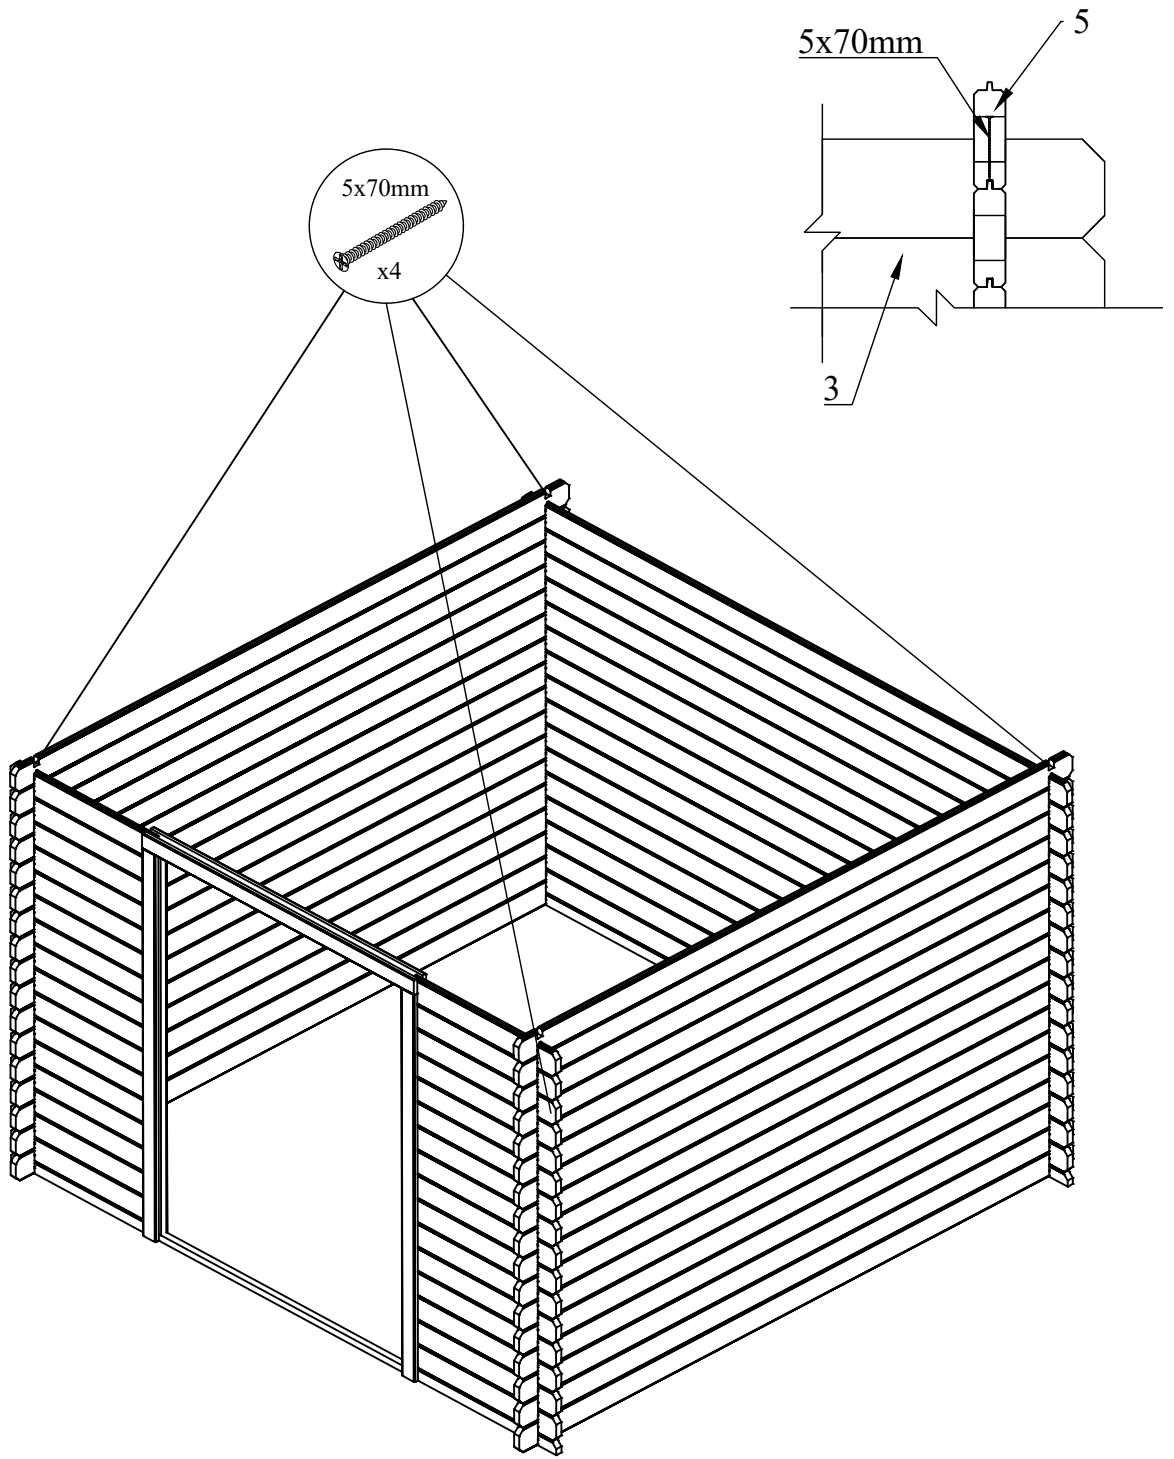

CASSETTA AMBRA

2.98 x 1.98 28mm

LISTA PEZZI

Pos.	Quantità	Dimensioni mm			Dettagli	
		A	B	C		
1	x 1	2980	55	28		
2	x 2	730	55	28		
3	x 32	730	110	28		
4	x 16+2	2980	110	28		
5	x 34+1	1980	110	28		
D1	x 1	1624	102	66		
D2	x 2	1785	102	66		
D3	x 1	1420	30	30		
6	x 2	2980	433	28		
7a	x 1	1980	120	40		
7b	x 2	1980	120	40		
8	x 4	1870	40	16		
9	x 44(+2)	1600	90	17		

LISTA PEZZI

Pos.	Quantità	Dimensioni mm			Dettagli
		A	B	C	
10	x 2+2	1650	90	19	
11	x 4	1650	75	19	
12	x 2	1990	40	16	
13	x 2	220	100	19	
14	x 1	1740	75	19	
15	x 2	750	28	19	
16	x 4	585	28	19	
D	x 1+1	715	1740	30	

Position	Dimensioni (mm)	Quantità
3	730 x 110 x 28	32
4	2980 x 110 x 28	16+1
5	1980 x 110 x 28	34+1
D1	1624 x 102 x 66	1
D2	1785 x 102 x 66	2
D3	1420 x 30 x 30	1

Position	Dimensioni (mm)	Quantità
6	2980 x 435 x 28	2
7a	1980 x 120 x 40	1
7b	1980 x 120 x 40	2

Position	Dimensioni (mm)	Quantità
8	1870 x 40 x 16	4

Position	Dimensioni (mm)	Quantità
10	1600 x 90 x 17	44 (+2)

Position	Dimensioni (mm)	Quantità
10	1650 x 90 x 19	4
11	1650 x 75 x 19	4

Position	Dimensioni (mm)	Quantità
14	1740 x 75 x 19	1
15	750 x 28 x 19	2
16	585 x 28 x 19	4
D	1740 x 715	1 + 1