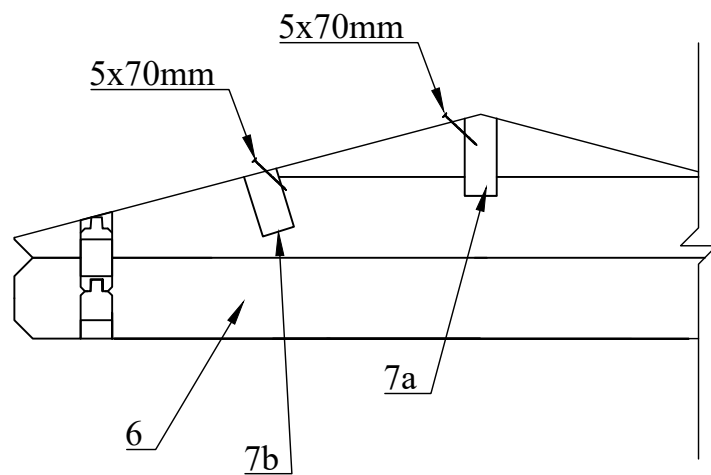

CASSETTA AMBRA

2.98 x 1.98 28mm

LISTA PEZZI

Pos.	Quantità	Dimensioni mm			Dettagli	
		A	B	C		
1	x 1	2980	55	28		
2	x 2	730	55	28		
3	x 32	730	110	28		
4	x 16+2	2980	110	28		
5	x 34+1	1980	110	28		
D1	x 1	1624	102	66		
D2	x 2	1785	102	66		
D3	x 1	1420	30	30		
6	x 2	2980	433	28		
7a	x 1	1980	120	40		
7b	x 2	1980	120	40		
8	x 4	1870	40	16		
9	x 44(+2)	1600	90	17		

5 x 70 mm  x 14	4 x 30 mm  x 104	2 x 40 mm  x 150	M6  x 4
	3 x 20 mm  x 12		M6  x 8
WRO50  x 2	15x57+40x40BZN  x 6	AH9213  x 1	6 x 60  x 4

Position	Dimensioni(mm)	Quantità
1	2980 x 55 x 28	2
2	730 x 55 x 28	2

Position	Dimensioni (mm)	Quantità
3	730 x 110 x 28	32
4	2980 x 110 x 28	16+1
5	1980 x 110 x 28	34+1
D1	1624 x 102 x 66	1
D2	1785 x 102 x 66	2
D3	1420 x 30 x 30	1

Position	Dimensioni (mm)	Quantità
6	2980 x 435 x 28	2
7a	1980 x 120 x 40	1
7b	1980 x 120 x 40	2

Position	Dimensioni (mm)	Quantità
8	1870 x 40 x 16	4

Position	Dimensioni (mm)	Quantità
10	1600 x 90 x 17	44 (+2)

Position	Dimensioni (mm)	Quantità
10	1650 x 90 x 19	4
11	1650 x 75 x 19	4

Position	Dimensioni (mm)	Quantità
14	1740 x 75 x 19	1
15	750 x 28 x 19	2
16	585 x 28 x 19	4
D	1740 x 715	1 + 1