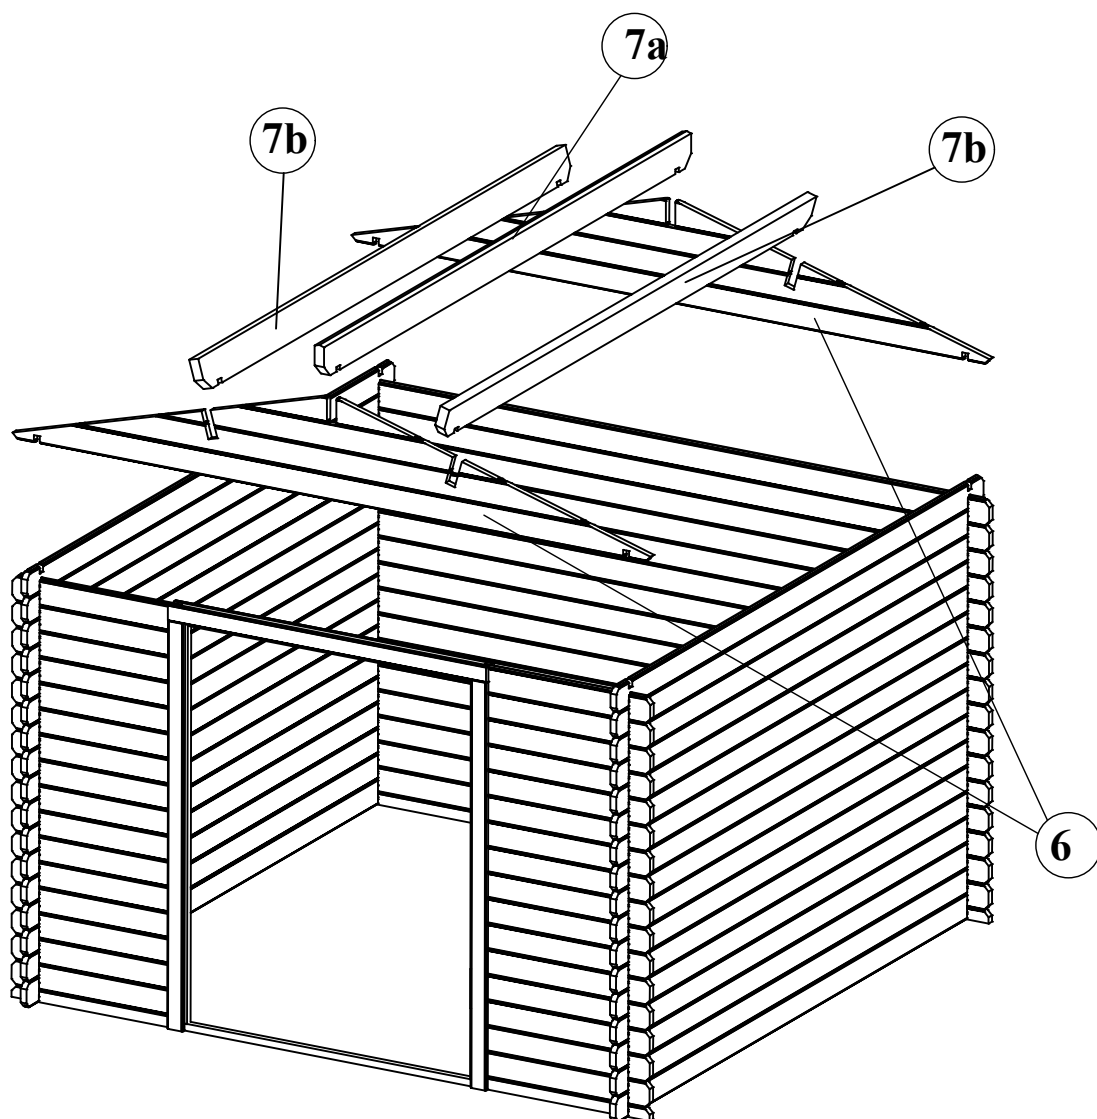

CASSETTA AMBRA

2.98 x 1.98 28mm

LISTA PEZZI

Pos.	Quantità	Dimensioni mm			Dettagli	
		A	B	C		
1	x 1	2980	55	28		
2	x 2	730	55	28		
3	x 32	730	110	28		
4	x 16+2	2980	110	28		
5	x 34+1	1980	110	28		
D1	x 1	1624	102	66		
D2	x 2	1785	102	66		
D3	x 1	1420	30	30		
6	x 2	2980	433	28		
7a	x 1	1980	120	40		
7b	x 2	1980	120	40		
8	x 4	1870	40	16		
9	x 44(+2)	1600	90	17		

5 x 70 mm  x 14	4 x 30 mm  x 104	2 x 40 mm  x 150	M6  x 4
	3 x 20 mm  x 12		M6  x 8
WRO50  x 2	15x57+40x40BZN  x 6	AH9213  x 1	6 x 60  x 4

Position	Dimensioni(mm)	Quantità
1	2980 x 55 x 28	2
2	730 x 55 x 28	2

Position	Dimensioni (mm)	Quantità
3	730 x 110 x 28	32
4	2980 x 110 x 28	16+1
5	1980 x 110 x 28	34+1
D1	1624 x 102 x 66	1
D2	1785 x 102 x 66	2
D3	1420 x 30 x 30	1

Position	Dimensioni (mm)	Quantità
6	2980 x 435 x 28	2
7a	1980 x 120 x 40	1
7b	1980 x 120 x 40	2

Position	Dimensioni (mm)	Quantità
8	1870 x 40 x 16	4

Position	Dimensioni (mm)	Quantità
10	1600 x 90 x 17	44 (+2)

Position	Dimensioni (mm)	Quantità
10	1650 x 90 x 19	4
11	1650 x 75 x 19	4

Position	Dimensioni (mm)	Quantità
14	1740 x 75 x 19	1
15	750 x 28 x 19	2
16	585 x 28 x 19	4
D	1740 x 715	1 + 1