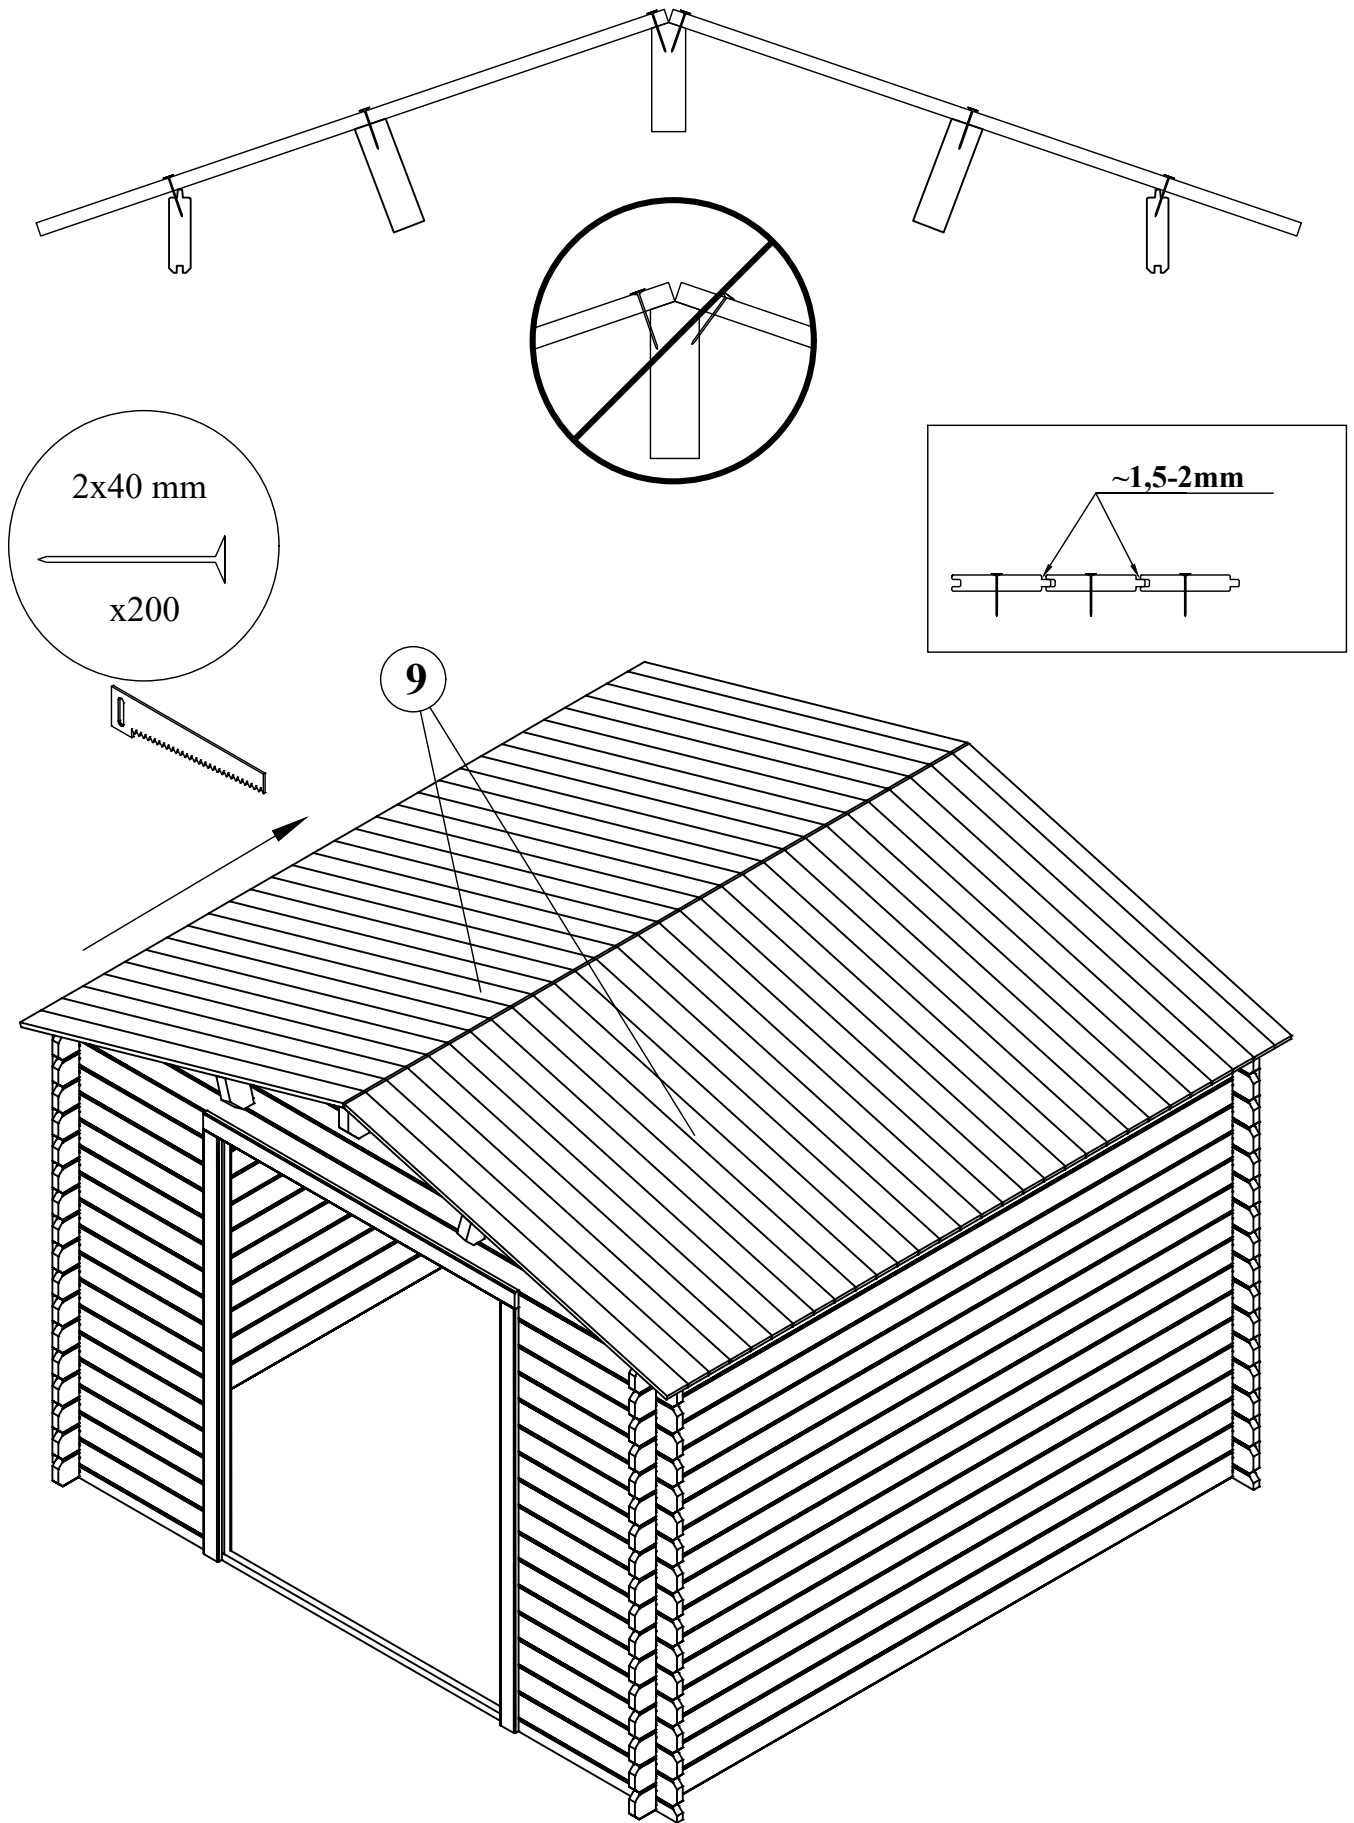

CASSETTA AMBRA

2.98 x 1.98 28mm

LISTA PEZZI

Pos.	Quantità	Dimensioni mm			Dettagli	
		A	B	C		
1	x 1	2980	55	28		
2	x 2	730	55	28		
3	x 32	730	110	28		
4	x 16+2	2980	110	28		
5	x 34+1	1980	110	28		
D1	x 1	1624	102	66		
D2	x 2	1785	102	66		
D3	x 1	1420	30	30		
6	x 2	2980	433	28		
7a	x 1	1980	120	40		
7b	x 2	1980	120	40		
8	x 4	1870	40	16		
9	x 44(+2)	1600	90	17		

5 x 70 mm  x 14	4 x 30 mm  x 104	2 x 40 mm  x 150	M6  x 4
	3 x 20 mm  x 12		M6  x 8
WRO50  x 2	15x57+40x40BZN  x 6	AH9213  x 1	6 x 60  x 4

Position	Dimensioni(mm)	Quantità
1	2980 x 55 x 28	2
2	730 x 55 x 28	2

Position	Dimensioni (mm)	Quantità
3	730 x 110 x 28	32
4	2980 x 110 x 28	16+1
5	1980 x 110 x 28	34+1
D1	1624 x 102 x 66	1
D2	1785 x 102 x 66	2
D3	1420 x 30 x 30	1

Position	Dimensioni (mm)	Quantità
6	2980 x 435 x 28	2
7a	1980 x 120 x 40	1
7b	1980 x 120 x 40	2

Position	Dimensioni (mm)	Quantità
8	1870 x 40 x 16	4

Position	Dimensioni (mm)	Quantità
10	1600 x 90 x 17	44 (+2)

Position	Dimensioni (mm)	Quantità
10	1650 x 90 x 19	4
11	1650 x 75 x 19	4

Position	Dimensioni (mm)	Quantità
14	1740 x 75 x 19	1
15	750 x 28 x 19	2
16	585 x 28 x 19	4
D	1740 x 715	1 + 1