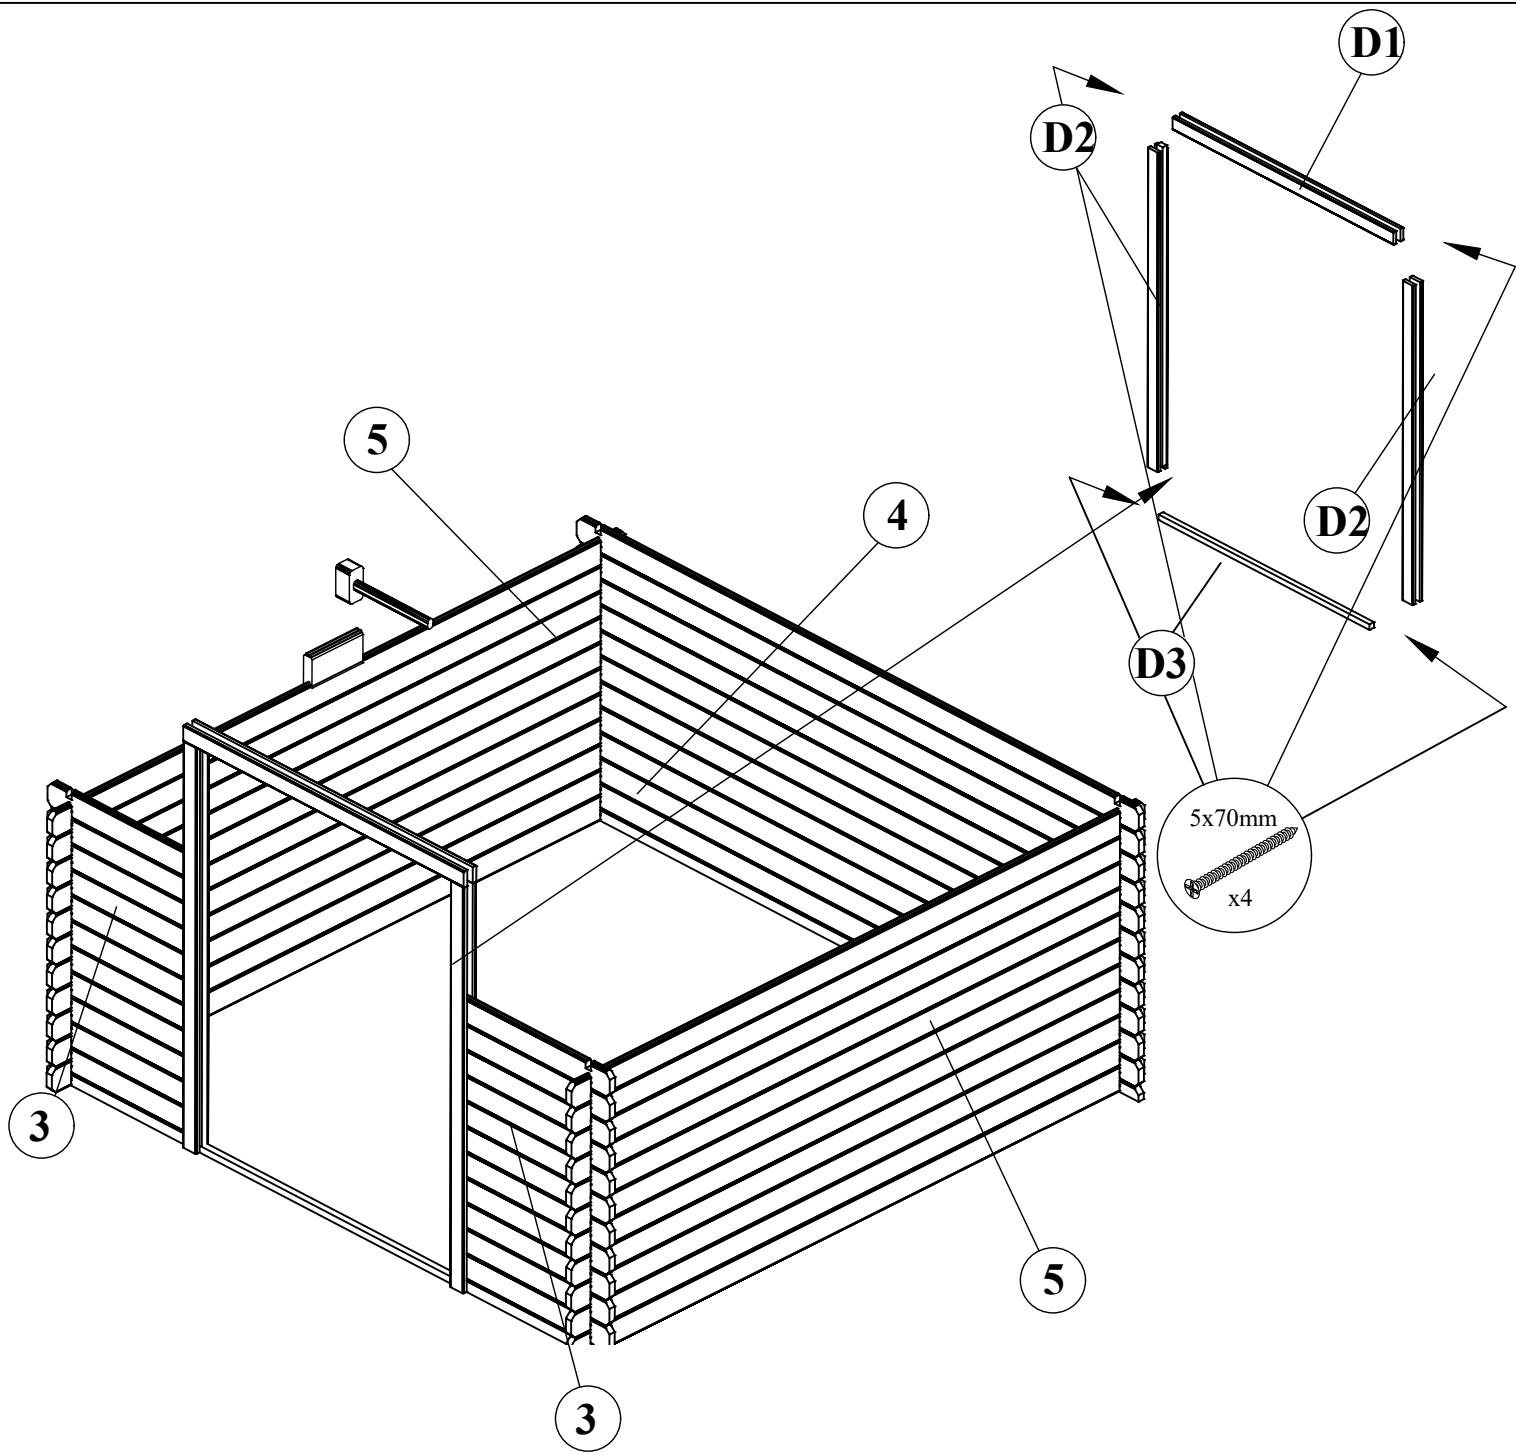

CASSETTA AMBRA

2.98 x 1.98 28mm

LISTA PEZZI

Pos.	Quantità	Dimensioni mm			Dettagli	
		A	B	C		
1	x 1	2980	55	28		
2	x 2	730	55	28		
3	x 32	730	110	28		
4	x 16+2	2980	110	28		
5	x 34+1	1980	110	28		
D1	x 1	1624	102	66		
D2	x 2	1785	102	66		
D3	x 1	1420	30	30		
6	x 2	2980	433	28		
7a	x 1	1980	120	40		
7b	x 2	1980	120	40		
8	x 4	1870	40	16		
9	x 44(+2)	1600	90	17		

LISTA PEZZI

Pos.	Quantità	Dimensioni mm			Dettagli
		A	B	C	
10	x 2+2	1650	90	19	
11	x 4	1650	75	19	
12	x 2	1990	40	16	
13	x 2	220	100	19	
14	x 1	1740	75	19	
15	x 2	750	28	19	
16	x 4	585	28	19	
D	x 1+1	715	1740	30	

Position	Dimensioni (mm)	Quantità
3	730 x 110 x 28	32
4	2980 x 110 x 28	16+1
5	1980 x 110 x 28	34+1
D1	1624 x 102 x 66	1
D2	1785 x 102 x 66	2
D3	1420 x 30 x 30	1

Position	Dimensioni (mm)	Quantità
6	2980 x 435 x 28	2
7a	1980 x 120 x 40	1
7b	1980 x 120 x 40	2

Position	Dimensioni (mm)	Quantità
8	1870 x 40 x 16	4

Position	Dimensioni (mm)	Quantità
10	1600 x 90 x 17	44 (+2)

Position	Dimensioni (mm)	Quantità
10	1650 x 90 x 19	4
11	1650 x 75 x 19	4

Position	Dimensioni (mm)	Quantità
14	1740 x 75 x 19	1
15	750 x 28 x 19	2
16	585 x 28 x 19	4
D	1740 x 715	1 + 1