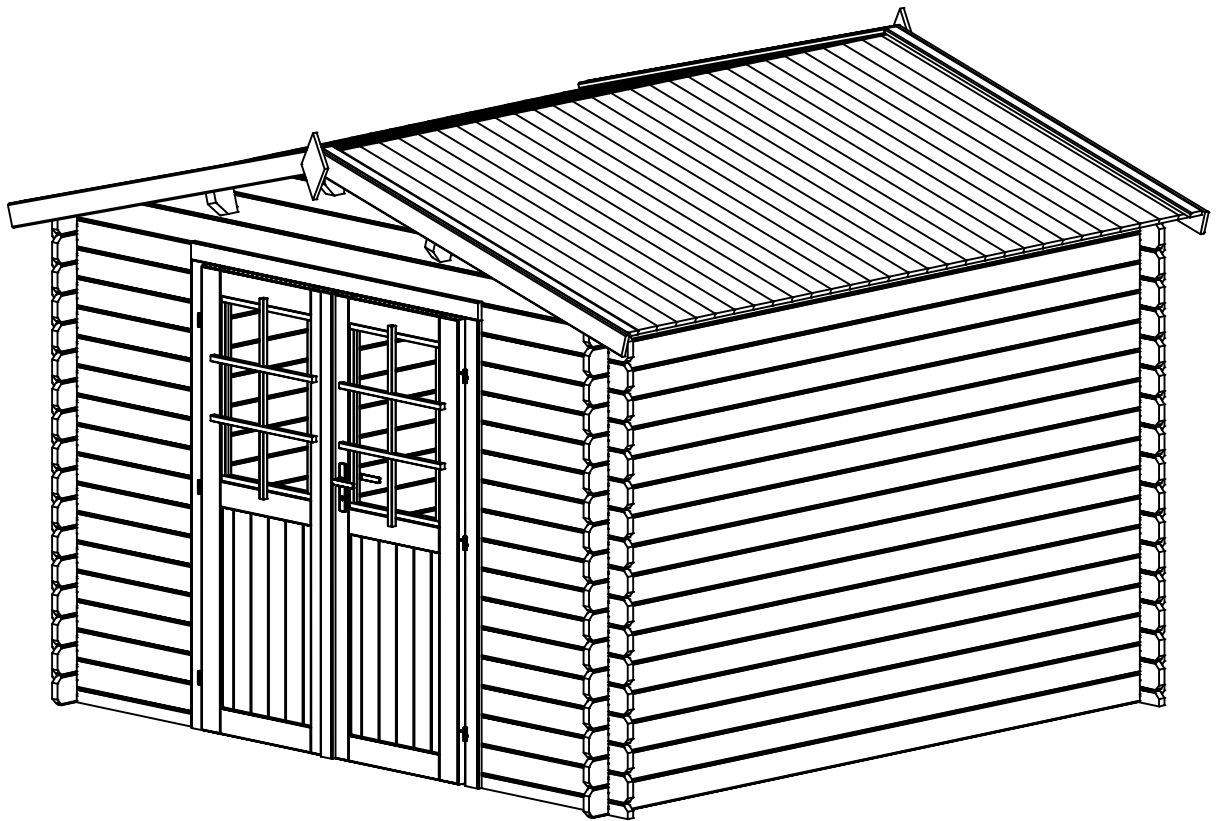

CASSETTA AMBRA

2.98 x 1.98 28mm

LISTA PEZZI

Pos.	Quantità	Dimensioni mm			Dettagli	
		A	B	C		
1	x 1	2980	55	28		
2	x 2	730	55	28		
3	x 32	730	110	28		
4	x 16+2	2980	110	28		
5	x 34+1	1980	110	28		
D1	x 1	1624	102	66		
D2	x 2	1785	102	66		
D3	x 1	1420	30	30		
6	x 2	2980	433	28		
7a	x 1	1980	120	40		
7b	x 2	1980	120	40		
8	x 4	1870	40	16		
9	x 44(+2)	1600	90	17		

LISTA PEZZI

Pos.	Quantità	Dimensioni mm			Dettagli
		A	B	C	
10	x 2+2	1650	90	19	
11	x 4	1650	75	19	
12	x 2	1990	40	16	
13	x 2	220	100	19	
14	x 1	1740	75	19	
15	x 2	750	28	19	
16	x 4	585	28	19	
D	x 1+1	715	1740	30	

Position	Dimensioni (mm)	Quantità
3	730 x 110 x 28	32
4	2980 x 110 x 28	16+1
5	1980 x 110 x 28	34+1
D1	1624 x 102 x 66	1
D2	1785 x 102 x 66	2
D3	1420 x 30 x 30	1

Position	Dimensioni (mm)	Quantità
6	2980 x 435 x 28	2
7a	1980 x 120 x 40	1
7b	1980 x 120 x 40	2