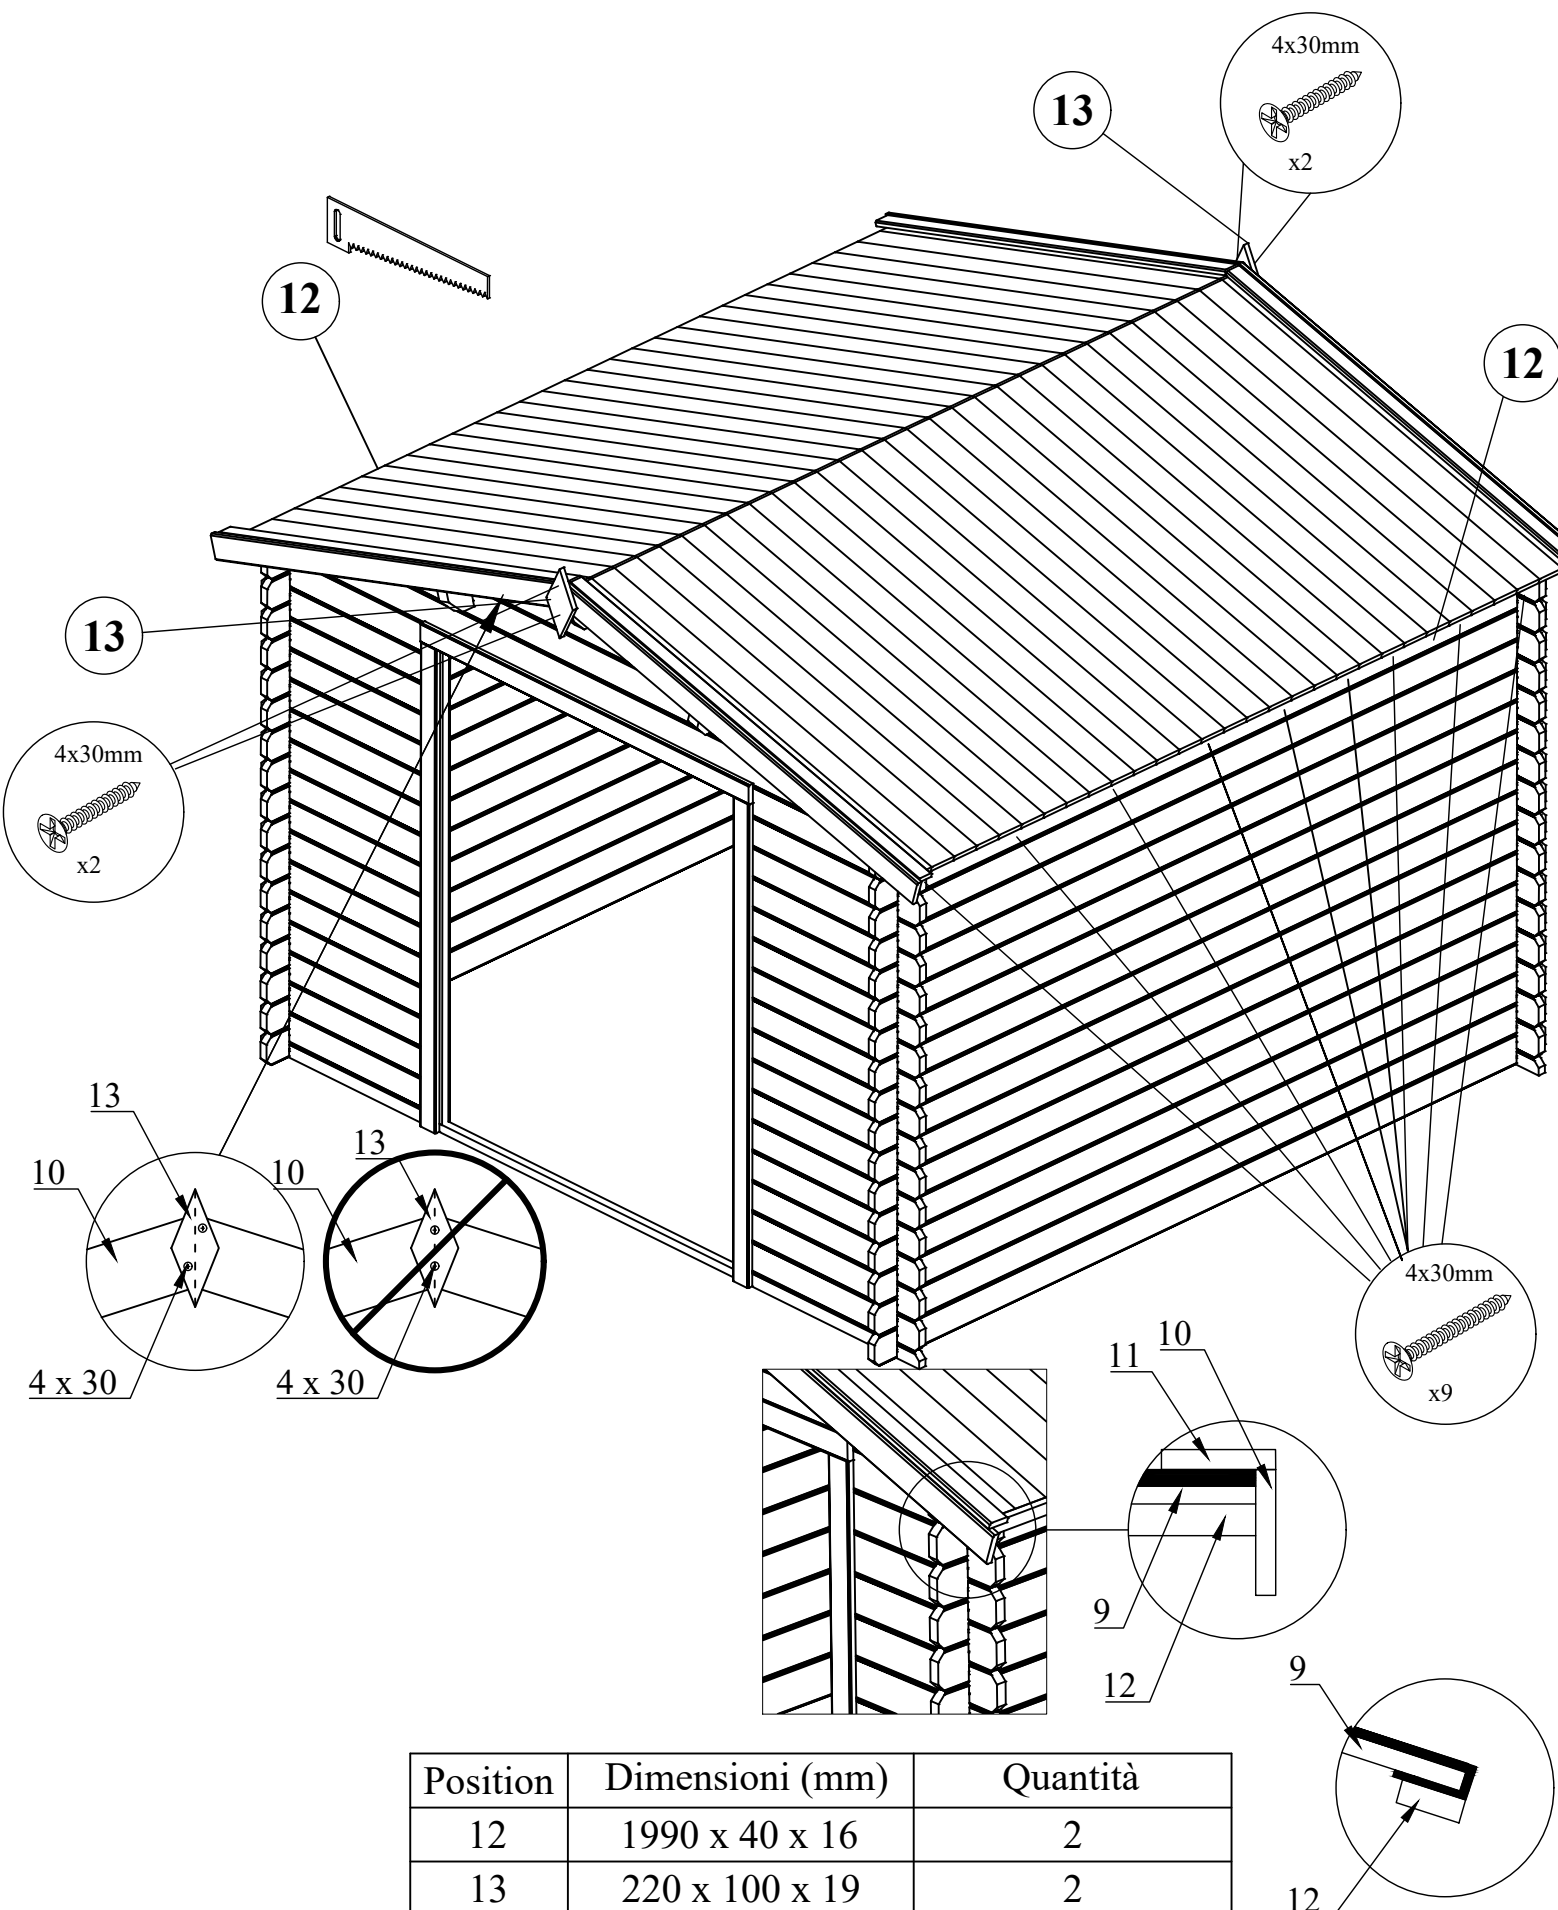

CASSETTA AMBRA

2.98 x 1.98 28mm

LISTA PEZZI

Pos.	Quantità	Dimensioni mm			Dettagli	
		A	B	C		
1	x 1	2980	55	28		
2	x 2	730	55	28		
3	x 32	730	110	28		
4	x 16+2	2980	110	28		
5	x 34+1	1980	110	28		
D1	x 1	1624	102	66		
D2	x 2	1785	102	66		
D3	x 1	1420	30	30		
6	x 2	2980	433	28		
7a	x 1	1980	120	40		
7b	x 2	1980	120	40		
8	x 4	1870	40	16		
9	x 44(+2)	1600	90	17		

5 x 70 mm  x 14	4 x 30 mm  x 104	2 x 40 mm  x 150	M6  x 4
	3 x 20 mm  x 12		M6  x 8
WRO50  x 2	15x57+40x40BZN  x 6	AH9213  x 1	6 x 60  x 4

Position	Dimensioni(mm)	Quantità
1	2980 x 55 x 28	2
2	730 x 55 x 28	2

Position	Dimensioni (mm)	Quantità
3	730 x 110 x 28	32
4	2980 x 110 x 28	16+1
5	1980 x 110 x 28	34+1
D1	1624 x 102 x 66	1
D2	1785 x 102 x 66	2
D3	1420 x 30 x 30	1

Position	Dimensioni (mm)	Quantità
6	2980 x 435 x 28	2
7a	1980 x 120 x 40	1
7b	1980 x 120 x 40	2

Position	Dimensioni (mm)	Quantità
8	1870 x 40 x 16	4

Position	Dimensioni (mm)	Quantità
10	1600 x 90 x 17	44 (+2)

Position	Dimensioni (mm)	Quantità
10	1650 x 90 x 19	4
11	1650 x 75 x 19	4

Position	Dimensioni (mm)	Quantità
14	1740 x 75 x 19	1
15	750 x 28 x 19	2
16	585 x 28 x 19	4
D	1740 x 715	1 + 1