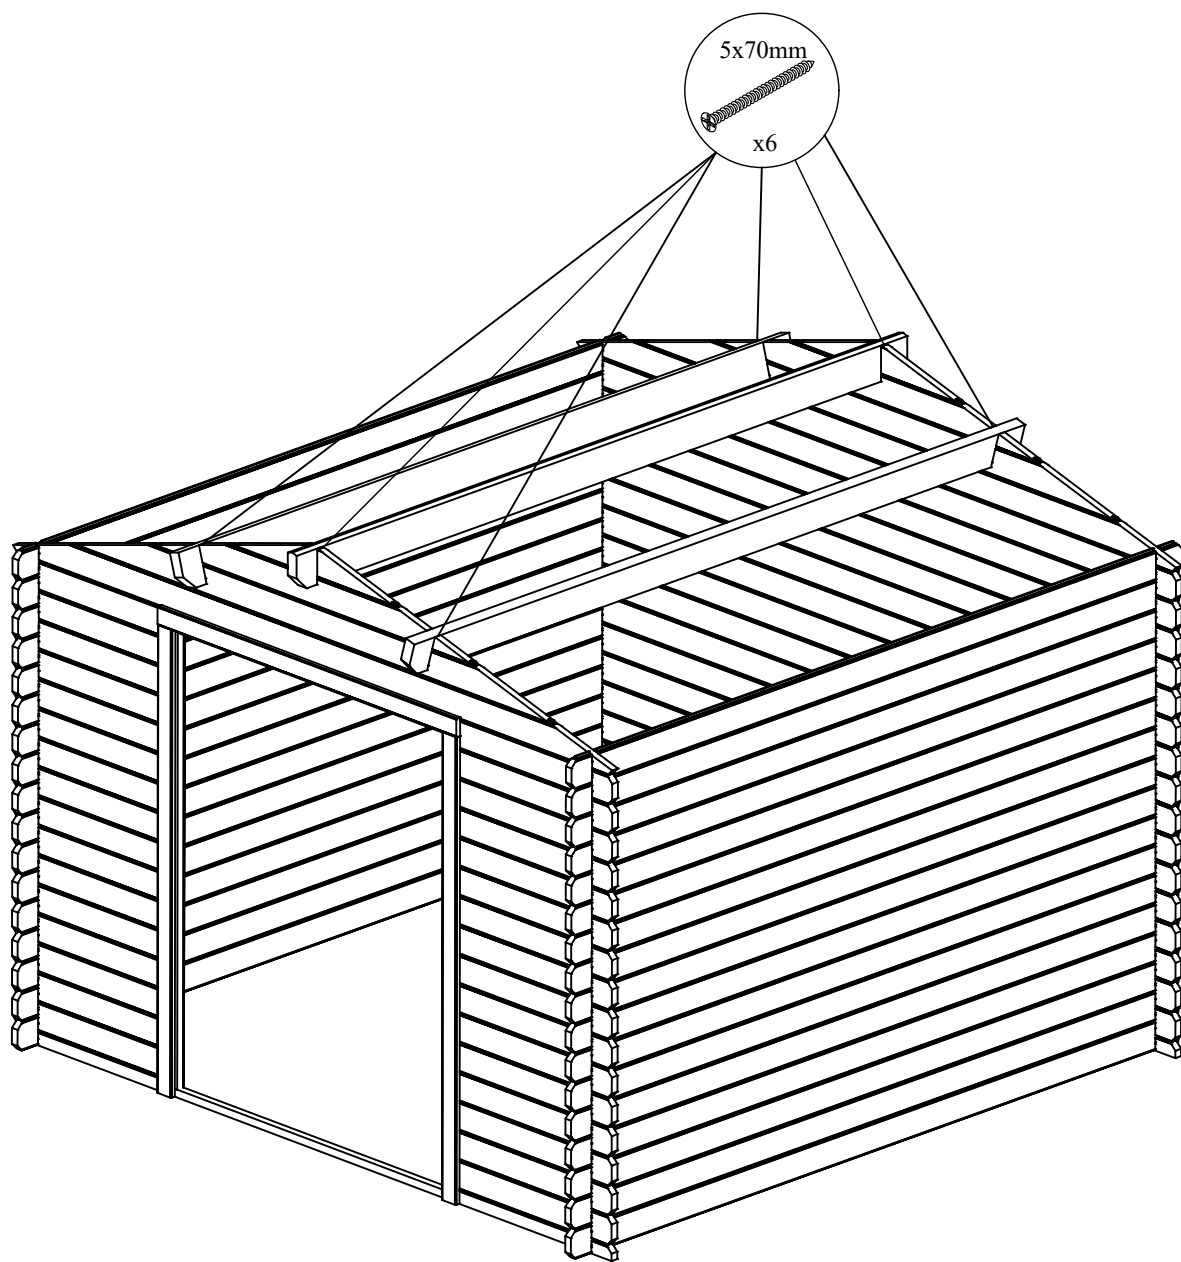

CASSETTA AMBRA

2.98 x 1.98 28mm

LISTA PEZZI

Pos.	Quantità	Dimensioni mm			Dettagli	
		A	B	C		
1	x 1	2980	55	28		
2	x 2	730	55	28		
3	x 32	730	110	28		
4	x 16+2	2980	110	28		
5	x 34+1	1980	110	28		
D1	x 1	1624	102	66		
D2	x 2	1785	102	66		
D3	x 1	1420	30	30		
6	x 2	2980	433	28		
7a	x 1	1980	120	40		
7b	x 2	1980	120	40		
8	x 4	1870	40	16		
9	x 44(+2)	1600	90	17		

5 x 70 mm  x 14	4 x 30 mm  x 104	2 x 40 mm  x 150	M6  x 4
	3 x 20 mm  x 12		M6  x 8
WRO50  x 2	15x57+40x40BZN  x 6	AH9213  x 1	6 x 60  x 4

Position	Dimensioni(mm)	Quantità
1	2980 x 55 x 28	2
2	730 x 55 x 28	2

Position	Dimensioni (mm)	Quantità
3	730 x 110 x 28	32
4	2980 x 110 x 28	16+1
5	1980 x 110 x 28	34+1
D1	1624 x 102 x 66	1
D2	1785 x 102 x 66	2
D3	1420 x 30 x 30	1

Position	Dimensioni (mm)	Quantità
6	2980 x 435 x 28	2
7a	1980 x 120 x 40	1
7b	1980 x 120 x 40	2

Position	Dimensioni (mm)	Quantità
8	1870 x 40 x 16	4

Position	Dimensioni (mm)	Quantità
10	1600 x 90 x 17	44 (+2)

Position	Dimensioni (mm)	Quantità
10	1650 x 90 x 19	4
11	1650 x 75 x 19	4

Position	Dimensioni (mm)	Quantità
14	1740 x 75 x 19	1
15	750 x 28 x 19	2
16	585 x 28 x 19	4
D	1740 x 715	1 + 1